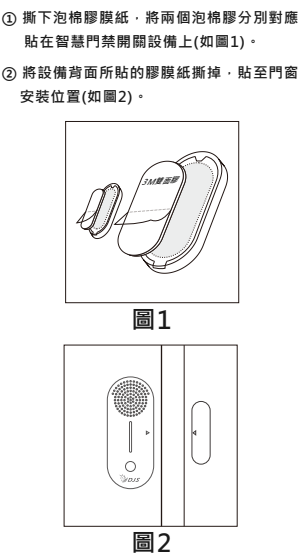

DJS 智慧門禁警報開關 使用說明書

3. 點設置，延時/時長/音量/定時佈撤防。

4. 定時佈撤防，點擊“添加”。

5. 修改設備名稱/共用設備。

6. 點擊共用設備，添加共用。

安裝

2. 3M膠固定安裝方法。

安裝注意事項