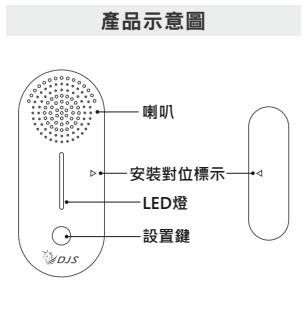

DJS 智慧門禁警報開關 使用說明書

3. 點設置，延時/時長/音量/定時佈撤防。

4. 定時佈撤防，點擊“添加”。

5. 修改設備名稱/共用設備。

6. 點擊共用設備，添加共用。

安裝

2. 3M膠固定安裝方法。

安裝注意事項