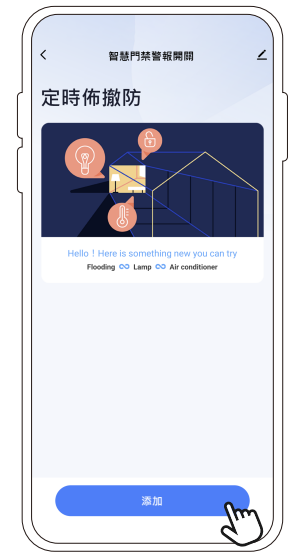

DJS 智慧門禁警報開關 使用說明書

3. 點設置，延時/時長/音量/定時佈撤防。

4. 定時佈撤防，點擊“添加”。

5. 修改設備名稱/共用設備。

6. 點擊共用設備，添加共用。

安裝

2. 3M膠固定安裝方法。

安裝注意事項