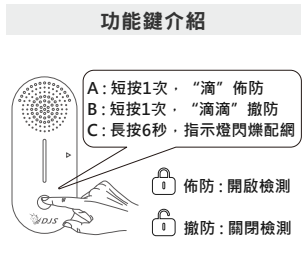

DJS 智慧門禁警報開關 使用說明書

3. 點設置，延時/時長/音量/定時佈撤防。

4. 定時佈撤防，點擊“添加”。

5. 修改設備名稱/共用設備。

6. 點擊共用設備，添加共用。

安裝

2. 3M膠固定安裝方法。

安裝注意事項