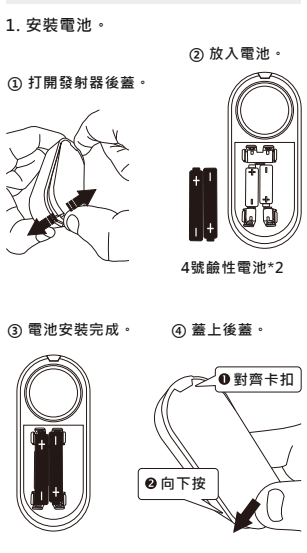

DJS 智慧門禁警報開關 使用說明書

3. 點設置，延時/時長/音量/定時佈撤防。

4. 定時佈撤防，點擊“添加”。

5. 修改設備名稱/共用設備。

6. 點擊共用設備，添加共用。

安裝

2. 3M膠固定安裝方法。

安裝注意事項