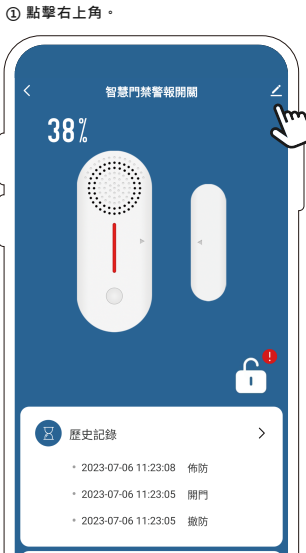

DJS 智慧門禁警報開關 使用說明書

3. 點設置，延時/時長/音量/定時佈撤防。

4. 定時佈撤防，點擊“添加”。

5. 修改設備名稱/共用設備。

6. 點擊共用設備，添加共用。

安裝

2. 3M膠固定安裝方法。

安裝注意事項