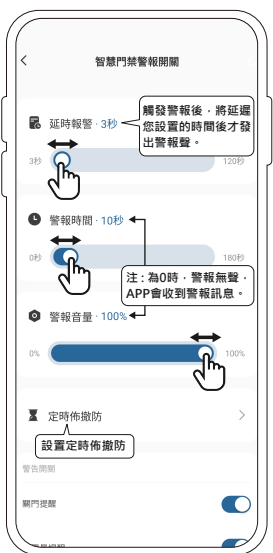

DJS 智慧門禁警報開關 使用說明書

3. 點設置，延時/時長/音量/定時佈撤防。

4. 定時佈撤防，點擊“添加”。

5. 修改設備名稱/共用設備。

6. 點擊共用設備，添加共用。

安裝

2. 3M膠固定安裝方法。

安裝注意事項