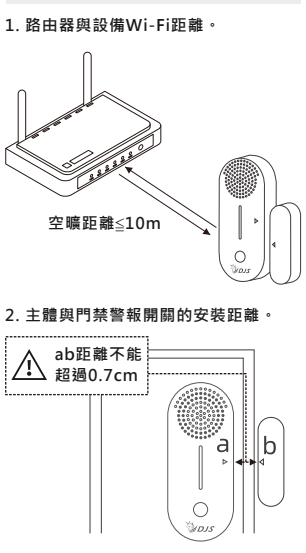

DJS 智慧門禁警報開關 使用說明書

3. 點設置，延時/時長/音量/定時佈撤防。

4. 定時佈撤防，點擊“添加”。

5. 修改設備名稱/共用設備。

6. 點擊共用設備，添加共用。

安裝

2. 3M膠固定安裝方法。

安裝注意事項