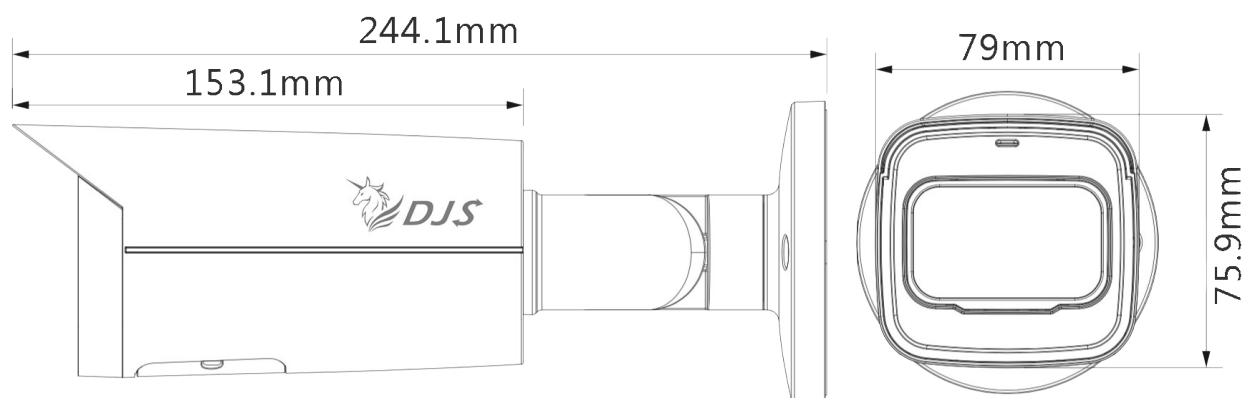

產品規格

Product Model

DJS-FIC242T-ZAS

介面	
聲音	1 路輸入 (RCA) · 1 路輸出 (RCA)
警報	1 路輸入 · 1 路輸出
電源	
電源供應	DC12V / PoE (802.3af)
消耗功率	<9.4W
環境	
工作溫度	-30°C~+60°C · 濕度 <95%

儲存溫度	-40°C~+60°C
防護	
防水等級	IP68
防暴等級	IK10
外觀結構	
材質	金屬
尺寸	244.1mm×79mm×75.9mm
重量	820g

產品尺寸

Product Size

★規格如有變動恕不另行通知 · 以現有產品為主