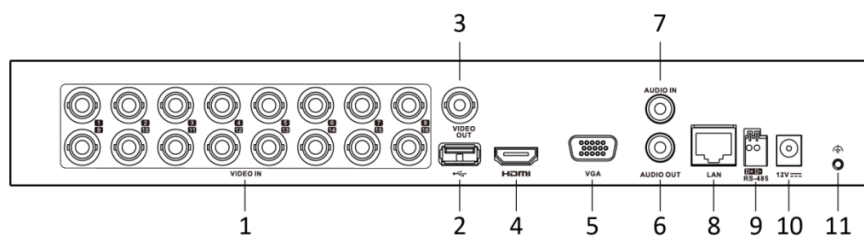

後視圖

Rear view

1	影像輸入	8	LAN
2	USB	9	RS-485
3	影像輸出	10	12V DC 電源輸入
4	HDMI	11	GND 接地線
5	VGA		
6	聲音輸出(RCA)		
7	聲音輸入(RCA)