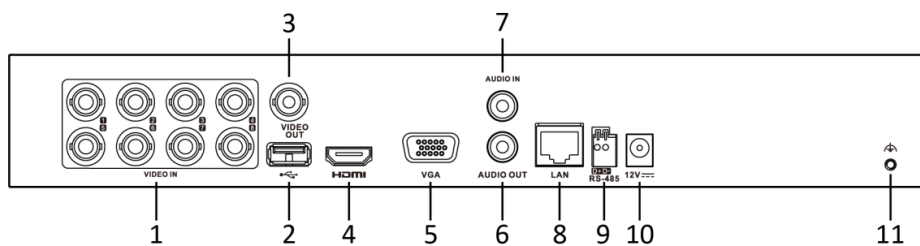

後視圖

Rear view

1	影像輸入	8	LAN
2	USB	9	RS-485
3	影像輸出	10	12V DC 電源輸入
4	HDMI	11	GND 接地線
5	VGA		
6	聲音輸出(RCA)		
7	聲音輸入(RCA)