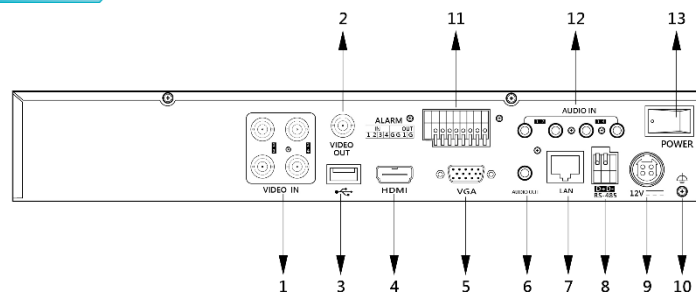

Choose DJS
changes your Life

4 路 5MP DVR

7204HUHI-K1(S)

產品特色

Product Features

- H.265 Pro+/H.265 Pro/H.265 影像壓縮格式
- 支援 TVI/AHD/CVI/CVBS/IP 影像訊號輸入
- 支援同軸音頻
- IP Camera 最高支援 8MP
- 最大支援 10TB 硬碟

後視圖

Rear view

- | | |
|-------------|--------------|
| 1 影像輸入 | 8 RS485 |
| 2 影像輸入 | 9 DC12V 電源輸入 |
| 3 USB | 10 GND 接地線 |
| 4 HDMI | 11 警報輸入/輸出 |
| 5 VGA | 12 聲音輸入(RCA) |
| 6 聲音輸出(RCA) | 13 電源開關 |
| 7 LAN | |

7204HUHI-K1(S)

| 攝影機 | |
|----------|---|
| 影像壓縮 | H.265 Pro+ / H.265 Pro / H.265 / H.264+ / H.264 |
| 錄影解析度 | 8M / 5M / 4M / 3M / 1080P / 720P / WD1 / 4CIF / VGA / CIF |
| 錄影碼流 | 主碼流: 8M @ 8fps / 5M @ 12fps / 4M @ 15fps / 3M @ 18fps 1080P / 720P / WD1 / 4CIF / VGA / CIF @ 30fps (N) |
| | 子碼流: WD1 / 4CIF / CIF @ 30fps (N) |
| 位元率 | 32 Kbps ~ 10 Mbps |
| 雙碼流 | 支援 |
| 碼流類型 | 影像、影像&聲音 |
| 聲音壓縮 | G.711u |
| 聲音位元率 | 64 Kbps |
| 影像與聲音 | |
| IP 攝影機輸入 | 最多 8 路 |
| | 最高可支援 8M 解析度 |
| | 支援 H.265+ / H.265 / H.264+ / H.264 網路攝影機 |
| 影像輸入 | 4 路 · BNC |
| TVI 輸入 | 8M、5M、4M、3M、1080P @ 30fps、720P @ 60fps、720P @ 30fps |
| AHD 輸入 | 5M、4M、1080P @ 30fps、720P @ 30fps |
| CVI 輸入 | 4M、1080P @ 30fps、720P @ 30fps |

| CVBS 輸入 | NTSC |
|-------------|---|
| CVBS 輸出 | 1 輸出 · BNC |
| HDMI/VGA 輸出 | 1 輸出 · 2K (2560 × 1440) / 1920 × 1080 / 1280 × 1024 / 1280 × 720 / 1024 × 768 |
| 聲音輸入/輸出 | 4 輸入 / 1 輸出 (RCA) |
| 雙向對講 | 1 輸入 (RCA) |
| 同步回放 | 4 路 |
| CVBS 輸入 | NTSC |
| 網路 | |
| 遠端連線 | 32 |
| 通訊協定 | TCP/IP、PPPoE、DHCP、Hik-Connect、DNS、DDNS、NTP、SADP、NFS、iSCSI、UPnP™、HTTPS、ONVIF |
| 網路介面 | 1 組 RJ45 10/100 Mbps |
| 輔助接口 | |
| SATA | SATA x1 · 硬碟最大支援 10 TB 容量 |
| 連接埠 | RS-485 |
| USB | USB 2.0 × 2 |
| 警報輸入/輸出 | 4 輸入 / 1 輸出 |
| 電源&環境&外觀 | |
| 電源供應 | 12V DC |
| 電源功耗 | ≤ 10 W |
| 工作溫度 | -10°C ~ +55°C |
| 工作濕度 | 10% ~ 90% |
| 尺寸 | 315 × 242 × 45 mm |
| 重量 | ≤ 1.16 kg |