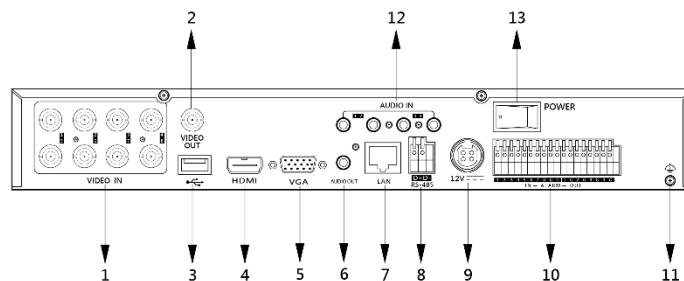

Rear view

- | | |
|-------------|--------------|
| 1 影像輸入 | 8 RS485 |
| 2 影像輸入 | 9 DC12V 電源輸入 |
| 3 USB | 10 警報輸入/輸出 |
| 4 HDMI | 11 GND 接地線 |
| 5 VGA | 12 聲音輸入(RCA) |
| 6 聲音輸出(RCA) | 13 電源開關 |
| 7 LAN | |

7208HUHI-K1(S)

攝影機	
影像壓縮	H.265 Pro+ / H.265 Pro / H.265 / H.264+ / H.264
錄影解析度	8M / 5M / 4M / 3M / 1080P / 720P / WD1 / 4CIF / VGA / CIF
錄影碼流	主碼流: 8M @ 8fps / 5M @ 12fps / 4M @ 15fps / 3M @ 18fps 1080P / 720P / WD1 / 4CIF / VGA / CIF @ 30fps (N)
	子碼流: WD1 / 4CIF / CIF @ 30fps (N)
位元率	32 Kbps ~ 10 Mbps
雙碼流	支援
碼流類型	影像、影像&聲音
聲音壓縮	G.711u
聲音位元率	64 Kbps
影像與聲音	
IP 攝影機輸入	最多 16 路
	最高可支援 8M 解析度
	支援 H.265+ / H.265 / H.264+ / H.264 網路攝影機
影像輸入	8 路 · BNC
TVI 輸入	8M、5M、4M、3M、1080P @ 30fps、720P @ 60fps、720P @ 30fps
AHD 輸入	5M、4M、1080P @ 30fps、720P @ 30fps
CVI 輸入	4M、1080P @ 30fps、720P @ 30fps
CVBS 輸入	NTSC
CVBS 輸出	1 輸出 · BNC

HDMI/VGA 輸出	VGA : 1 輸出 · 1920 × 1080 / 1280 × 1024 / 1280 × 720 / 1024 × 768	
	HDMI : 1 輸出 · 4K (3840 × 2160) / 2K(2560 × 1440) / 1920 × 1080 / 1280 × 1024 / 1280 × 720 / 1024 × 768	
	聲音輸入/輸出	4 輸入 / 1 輸出 (RCA)
	雙向對講	1 輸入 (RCA)
同步回放	8 路	
網路		
遠端連線	64	
通訊協定	TCP/IP、PPPoE、DHCP、Hik-Connect、DNS、DDNS、NTP、SADP、NFS、iSCSI、UPnP™、HTTPS、ONVIF	
網路介面	1 組 RJ45 10/100/1000 Mbps	
輔助接口		
SATA	SATA x1 · 硬碟最大支援 10 TB 容量	
連接埠	RS-485	
USB	前板：USB 2.0 x 1 · 背板：USB 3.0 x 1	
警報輸入/輸出	8 輸入 / 4 輸出	
電源&環境&外觀		
電源供應	12V DC	
電源功耗	≤ 20 W	
工作溫度	-10°C ~ +55°C	
工作濕度	10% ~ 90%	
尺寸	315 × 242 × 45 mm	
重量	≤ 2 kg	