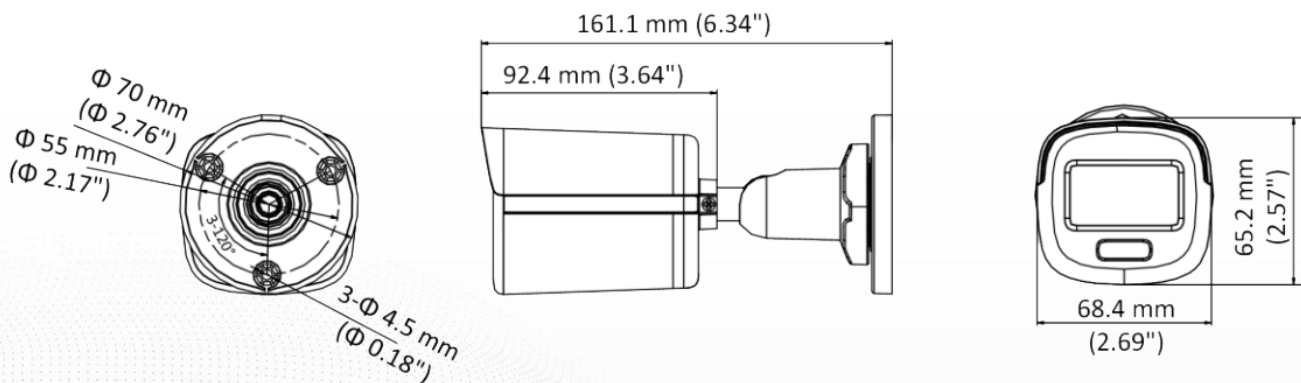

介面

影像輸出	AHD、TVI、CVI、CVBS 切換
------	---------------------

電源&環境&外觀

電源供應	12 VDC ± 25%
電源功耗	最大 2.9 W
工作環境	-40°C ~ 60°C · 濕度 90%
防護等級	IP67
材質	金屬
尺寸	161.1 mm × 70 mm × 70 mm
重量	0.388kg

產品尺寸

Product Size

★規格如有變動恕不另行通知 · 以現有產品為主