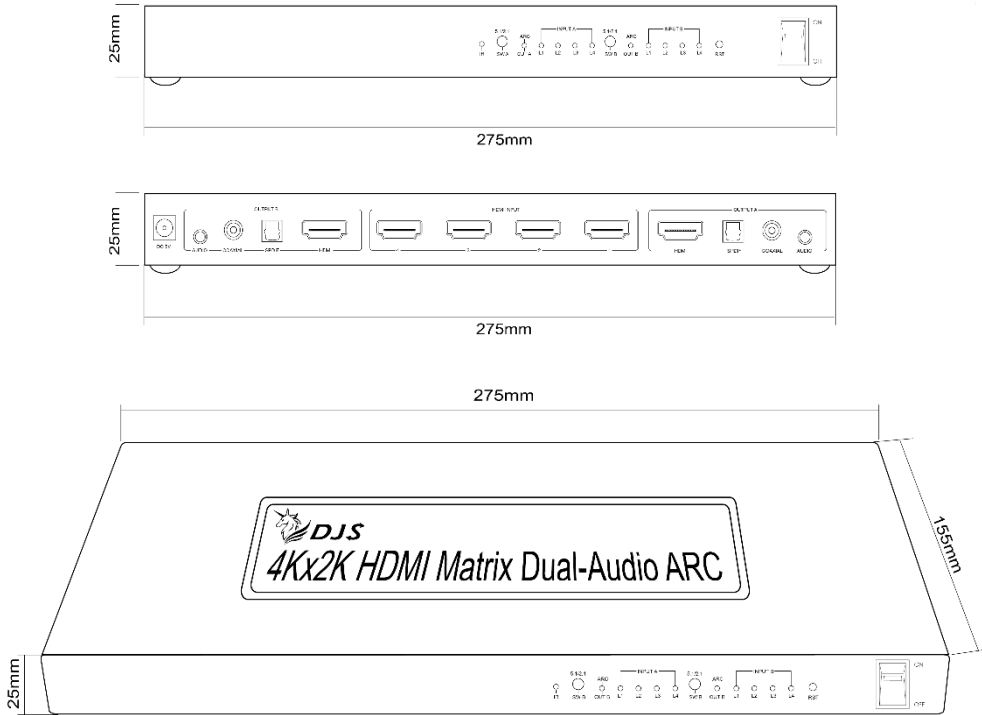

Choose DJS
changes your Life

4K HDMI 4 進 2 出 切換器

DJS-HS402

產品介紹

Product Introduction

DJS-HS402 HDMI 切換器 支援 3840×2160@30Hz 向下相容，具有四進二出切換影音畫面，並支援 4k 高清及 1080p。

廣泛應用於電腦教學系統，高質量多媒體顯示，視訊會議，電腦，數位家庭影院，展覽，教育，金融，科學研究，氣象等領域。

產品特色

Product Features

- 支援 3840×2160@30Hz 向下相容
- 2.1 聲道耳機接孔輸出，5.1 聲道 SPDIF 光纖聲音輸出
- 按鍵/遙控器切換，4K×2K，3D，抗壓，抗干擾，防高溫，靜電保護
- HDMI 線長度：輸入 15 米，輸出 15 米
- 電源：DC5V / 2A
- 尺寸：175(長) × 155(寬) × 25(高) mm

產品尺寸

Product Size

架構圖

Architecture Diagram

連接示意圖