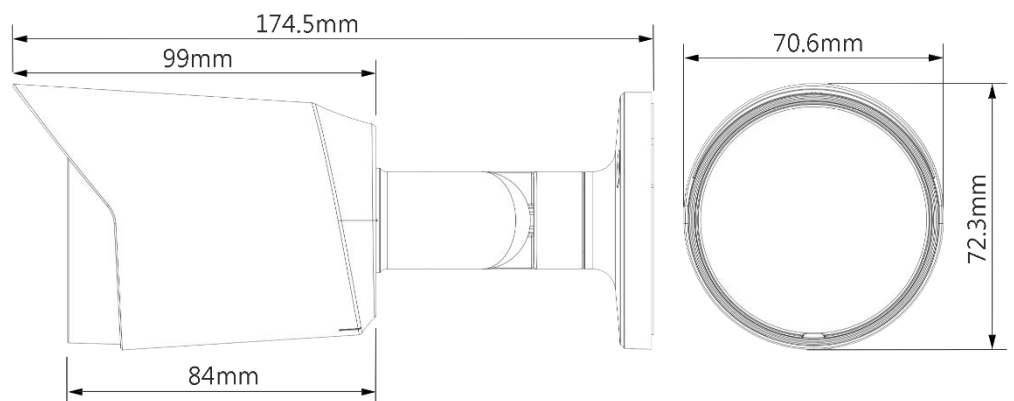

產品尺寸

Product Size

DJS-FHA500T

攝影機					
影像感應器	1/2.7" CMOS				
最高解析度	2592(H)×1944(V)				
畫素	500 萬畫素				
掃描系統	Progressive				
電子快門	1/30s~1/100,000s				
信號雜訊比	高於 65dB				
最低照度	0.005Lux/F1.6 · 30IRE · 0Lux IR ON				
紅外線距離	距離可達 30M				
IR 開/關控制	自動 / 手動				
紅外線數量	1				
平移/傾斜/旋轉範圍	水平: 0°~360° · 傾斜: 0°~90° · 旋轉: 0°~360°				
鏡頭					
鏡頭類型	固定焦距				
安裝類型	M12				
鏡頭選擇	2.8mm、3.6mm				
最大光圈	F1.6				
視野角度	2.8mm : 132°×111°×58° 3.6mm : 109°×92°×48°				
光圈類型	固定光圈				
近焦距	2.8mm : 0.9m 3.6mm : 1.6m				
DORI 距離	鏡頭	偵測	觀察	辨識	確認
	2.8mm	63.6m	25.4m	12.7m	6.4m
	3.6mm	80m	32m	16m	8 m
張數	CVI : 5M@25fps、4M、1080P@30fps AHD : 4M@30fps TVI : 4M@30fps CVBS : 960H				
解析度	5M (2880×1620)、4M (2560×1440)、 1080P (2560×1440)、960H (960×576/960×480)				