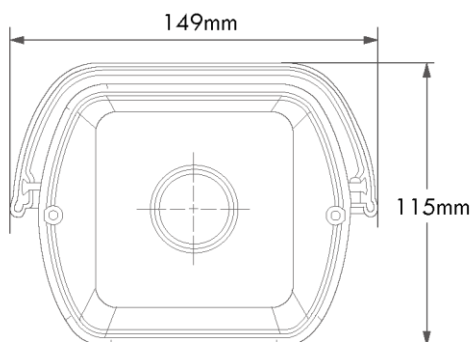

電動變焦 1080P 紅外線攝影機

DJS-701AF

主要特色

- ◆ HD-AHD / TVI / CVI 1080P 高畫質影像輸出
- ◆ OSD (UTC) 設定選單
- ◆ 內建高解析電動變焦鏡頭
- ◆ 自動對焦功能
- ◆ 內建 12 顆陣列高功率 LED
- ◆ 自動白平衡 / 自動增益
- ◆ 燈板感應器使用 Light Sensor，提高感應準確度

尺寸

攝像機	
攝像元件	1/2.9" CMOS Sensor
攝像圖數	1920 (H) x 1080 (V)
水平解析度	1080p@30FPS
最低照度	0 Lux (紅外線啟動)
S / N 雜訊比	大於 50dB (AGC OFF)
增益控制	自動
紅外線 LED 數量	內建 12 顆陣列高功率 LED
紅外線 LED 規格	SP IR LED 壽命可達 15,000 小時
紅外線有效距離	最遠 100 米 (搭配 6-22)
電子快門	自動 1/30 (1/25) ~ 50000 Sec.
逆光補償	BLC / HSBL / 關
動態雜訊抑制	2D / 3D
影像輸出	AHD / TVI / CVI / CVBS 可切換 · 1.0Vp-p 75ohm
白平衡	AWB / ATW / AWC → SET / 室內 / 室外 / 手動
數位寬動態	自動 / 關
OSD 螢幕顯示	有 / COC (UTC) 同軸控制
IR CUT	有
防水等級	IP65
按鍵 ZOOM. 焦距控制	有
電源	DC12V±10%
電力消耗	580mA
附件	支架 (選配)
鏡頭形式	f2.8-12mm / F1.4 2 百萬電動變焦自動對焦鏡頭 (F3)
操作溫度	-10°C ~ +50°C
重量	1000 公克 (含支架 1365 公克)
尺寸	149mm (W)×115mm (H)×303mm (D)