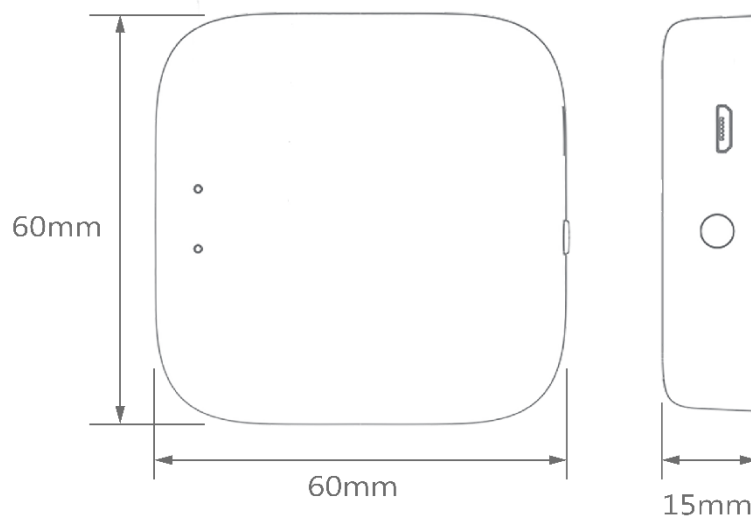

DJS-T2

規格	
電源輸入	5V 1A
工作環境	-10°C~55°C · 濕度 10~90%
尺寸	60mm x 60mm x 15mm
無線功能	Wi-Fi、藍牙
無線電頻率	2.400~2.4835GHz
傳輸功率	Wi-Fi : 21dBm、藍牙 : 7dBm
重量	34g

架構圖

Architecture Diagram