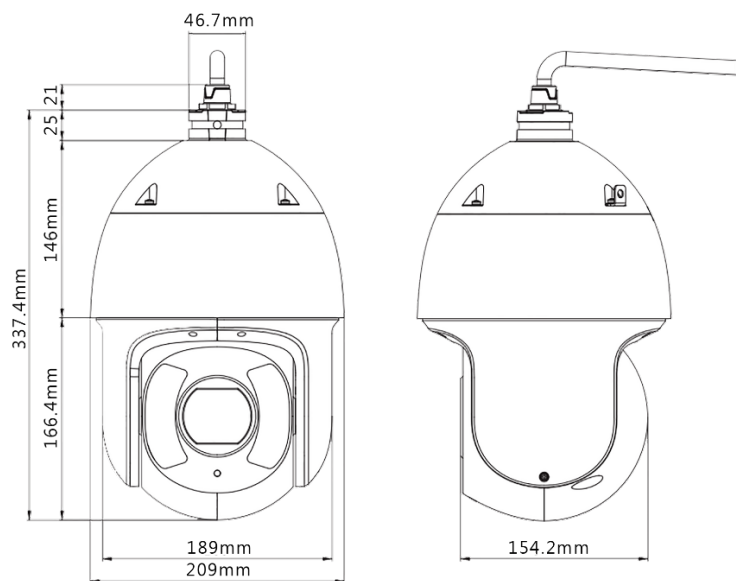

#### 外觀

主體材質	金屬
尺寸	Φ209mm×337.4mm
重量	5.8kg

## 產品尺寸

Product Size