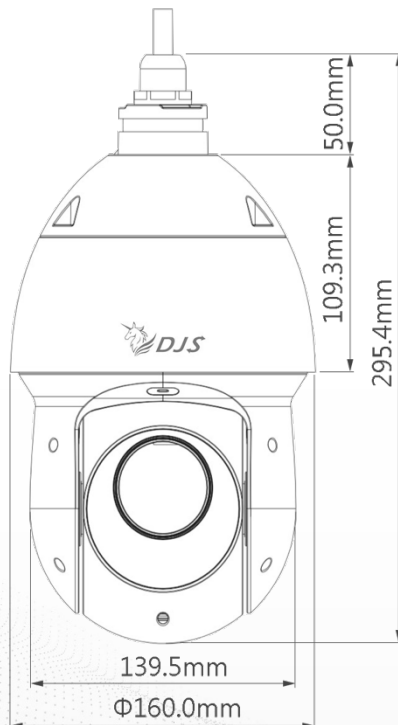

介面	
聲音	1 輸入 · 1 輸出
警報	2 輸入 · 1 輸出
電源	
電源供應	DC 12V 3A、PoE + (802.3at)
消耗功率	13W、22W(IR ON)
環境	
工作環境	-40°C~+70°C
工作濕度	≤95%
防護等級	IP66、TVS 6000V 防雷擊、防突波
外觀	
主體材質	金屬
尺寸	Φ160mm×295.4mm
重量	3kg

配件

Accessories

PFB305W
壁掛支架

PFA150
立柱支架

PFA151
牆角支架

PFB303S
圍牆支架

安裝示意圖

Installation Diagram

垂吊安裝	接線盒安裝	電源盒安裝
PFA111+PFB300C	PFB305W+PFA120	PFB305W+PFA140
		
電線桿安裝	牆角安裝	圍牆安裝
PFB305W+PFA150	PFB305W+PFA151	PFA111+PFB303S
		

產品尺寸

Product Size