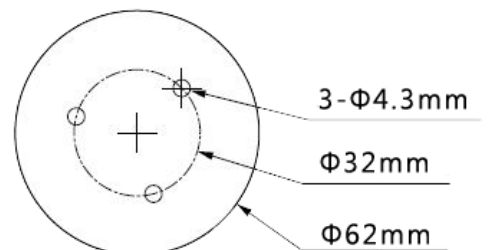

產品尺寸

Product Size

產品規格

Product Model

DJS-DHA231G-A

攝影機	
感光元件	1 / 2.8 "CMOS
最高解析度	1920 (H) × 1080 (V) · 2MP
掃描系統	Progressive
電子快門	1/30 s~1/100,000 s
訊號雜訊比	>65dB
最低照度	0.002 Lux/F1.6 · 30 IRE · 0 Lux IR on
紅外線距離	距離可達 20m
IR 開/關控制	自動 / 手動
紅外線 LED 數量	1
平移 / 傾斜 / 旋轉	
範圍	平移：0°~360° · 傾斜：0°~78° · 旋轉：0°~360°
鏡頭	
鏡頭類型	固定鏡頭
安裝類型	M12
鏡頭選擇	2.8mm · 3.6mm
最大光圈	F1.6
視野角度	2.8 mm : 102° x 54° x 120° 3.6 mm : 86° x 46° x 101°
光圈類型	固定光圈
最短對焦距離	2.8 mm : 0.5 m 3.6 mm : 1.1 m
影像	
張數	CVI : 1080p@30 fps
	AHD : 1080p@30 fps
	TVI : 1080p@30 fps
	CVBS : 960 × 480H

解析度	1080p(1920×1080) · 960H (960×576/960×480)
日夜切換	ICR 自動切換
背光模式	背光補償 / 強光抑制 / 寬動態
寬動態	130dB
白平衡	自動 / 區域 WB
增益控制	自動 / 手動
雜訊抑制	3D 降噪
智能型紅外線	有
鏡像功能	關/開
隱私遮罩	關/開 · 8 區矩形
介面	
影像輸出	透過 1 路 BNC 選擇 CVI / TVI / AHD / CVBS
聲音輸入	內建麥克風
電源	
電源供應	12 V ±30% DC
消耗功率	最大 2.38 W (12 V DC · IR on)
環境	
工作溫度	-40°C ~ +60 °C · 濕度 <95%
儲存溫度	-40°C ~ + 60°C · 濕度 <95%
防護等級	IP67
外觀	
材質	全金屬
尺寸	Φ62.0mm × 61.7mm
重量	0.17kg