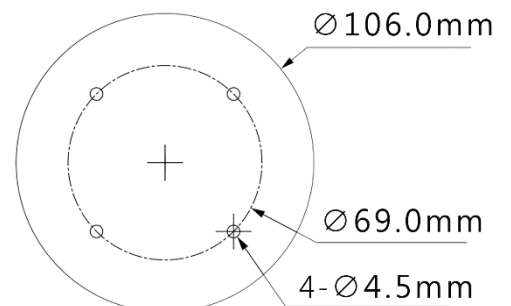

產品尺寸

Product Size

DJS-DHA239T-A-LED

攝影機

感光元件	1/2.8" CMOS
最高解析度	1920 (H) × 1080 (V) · 2MP
掃描系統	Progressive
電子快門	1/30s ~ 1/100,000s
信號雜訊比	> 65 dB
最低照度	0.001 Lux/F1.6 · 30IRE · 0 Lux LED on
暖光距離	距離可達 40M
LED 開/關控制	自動 / 手動
暖光 LED 數量	2 顆

平移 / 傾斜 / 旋轉

範圍	平移：0°~360° · 傾斜：0°~78° · 旋轉：0°~360°
----	--

鏡頭

鏡頭類型	固定鏡頭
安裝類型	M12
鏡頭選擇	2.8mm、3.6mm
最大光圈	F1.6
視野角度	2.8 mm : H: 107° · V: 56° · D: 127° 3.6 mm : H: 86° · V: 46° · D: 101°
光圈類型	固定光圈
最短對焦距離	2.8 mm: 0.7 m / 3.6 mm: 1.1 m