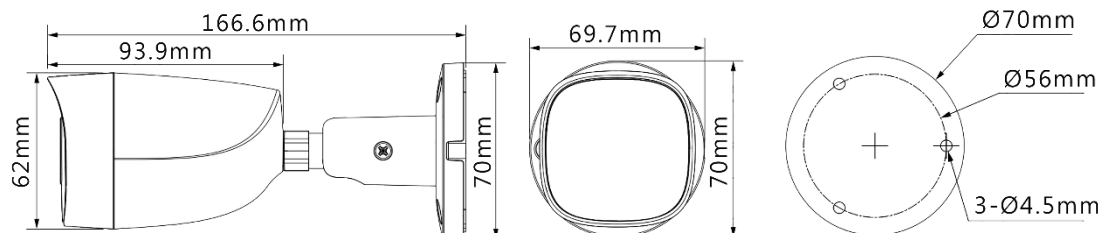

Product Size

DJS-FHA200C-A

攝影機	
感光元件	1 / 2.7 "CMOS
最高解析度	1920(H)×1080(V) · 2MP
掃描系統	Progressive
電子快門	1/30s ~ 1/100000s
訊號雜訊比	>65dB
最低照度	0.02Lux / F1.9 · 30IRE · 0Lux 紅外線啟動
紅外線距離	距離可達 30m
IR 開/關控制	自動 / 手動
紅外線 LED 數量	2

平移 / 傾斜 / 旋轉	
範圍	平移：0°~360° · 傾斜：0°~90° · 旋轉：0°~360°

鏡頭	
鏡頭類型	固定鏡頭
安裝類型	M12
鏡頭選擇	2.8mm · 3.6mm
最大光圈	F1.9
視野角度	2.8 mm : 119° x 101° x 54° 3.6 mm : 100° x 84° x 45°
光圈類型	固定光圈
最短對焦距離	2.8 mm : 0.5m / 3.6 mm : 0.8m