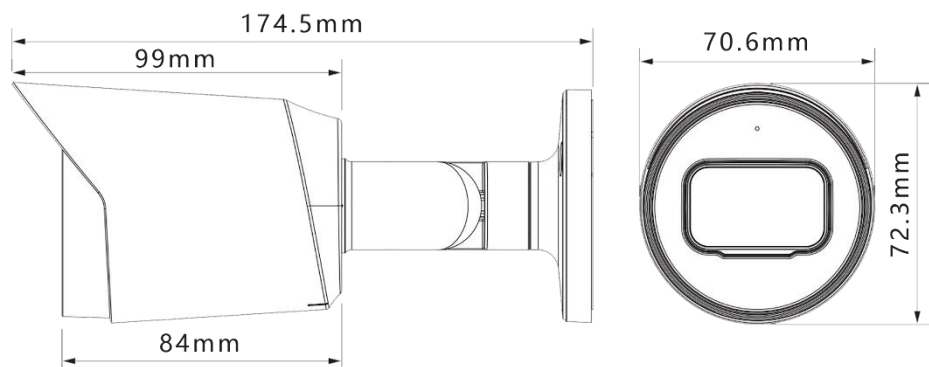

產品尺寸

Product Size

DJS-FHA200T-A

| 攝影機 | |
|--------------|---|
| 感光元件 | 1 / 2.7 "CMOS |
| 最高解析度 | 1920 (H) × 1080 (V) · 2MP |
| 掃描系統 | Progressive |
| 電子快門 | 1/30s ~ 1/100000s |
| 訊號雜訊比 | >65dB |
| 最低照度 | 0.02Lux/F1.9 · 30IRE · 0Lux 紅外線啟動 |
| 紅外線距離 | 距離可達 30m |
| IR 開/關控制 | 自動 / 手動 |
| 紅外線 LED 數量 | 1 |
| 平移 / 傾斜 / 旋轉 | |
| 範圍 | 平移：0°~360° · 傾斜：0°~90° · 旋轉：0°~360° |
| 鏡頭 | |
| 鏡頭類型 | 固定鏡頭 |
| 安裝類型 | M12 |
| 鏡頭選擇 | 2.8mm、3.6mm、6mm |
| 最大光圈 | F1.9 |
| 視野角度 | 2.8 mm : 119° x 101° x 54° 3.6 mm : 100° x 84° x 45° 6 mm : 60° x 56° x 30° |
| 光圈類型 | 固定光圈 |
| 最短對焦距離 | 2.8mm : 0.5 m / 3.6mm : 0.8 m / 6mm : 2 m |
| 影像 | |
| 張數 | CVI : 1080P@30fps · 720P@30fps · 720P@60fps |
| | AHD : 1080P@30fps · 720P@30fps |
| | TVI : 1080P@30fps · 720P@30fps · 720P@60fps |
| | CVBS : 960H |

| | |
|--------|--|
| 解析度 | 1080P (1920×1080) · 720P (1280×720) · 960H (960×576/960×480) |
| 日夜切換 | ICR 自動切換 |
| 背光模式 | 背光補償 / 強光抑制 / 寬動態 |
| 寬動態 | DWDR |
| 白平衡 | 自動 / 手動 |
| 增益控制 | 自動 / 手動 |
| 雜訊抑制 | 2D 降噪 |
| 智慧型紅外線 | 有 |
| 電子除霧 | 有 |
| 鏡像功能 | 關/開 |
| 隱私遮罩 | 關/開 · 8 區矩形 |

外觀

| | |
|----|------------------------------|
| 材質 | 全金屬 |
| 尺寸 | 174.5 mm × 72.3 mm × 70.6 mm |
| 重量 | 0.36kg |

選購配件

Optional Accessories

DJS-PFA134
接線防水盒

DJS-PFA130-E
防水盒+接線盒

DJS-PFA152-E
路燈(圓柱)支架

DJS-PFM800-E
絞線傳輸器