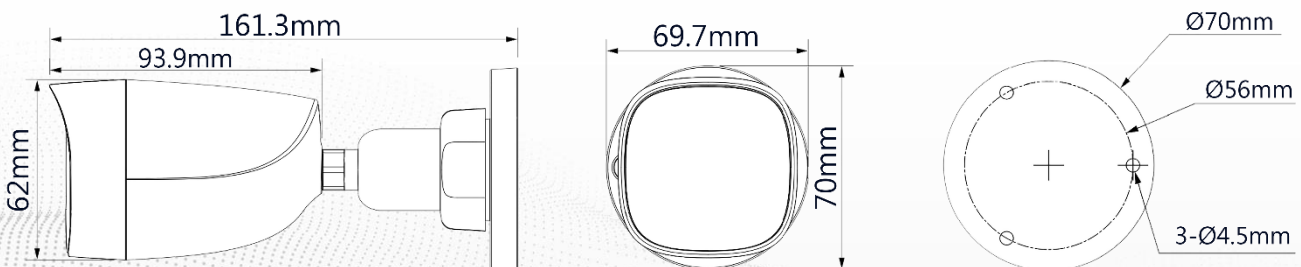

#### 外觀

材質	全金屬
尺寸	161.3 mm × 69.7 mm × 70.0 mm
重量	0.19 kg

## 產品尺寸

Product Size