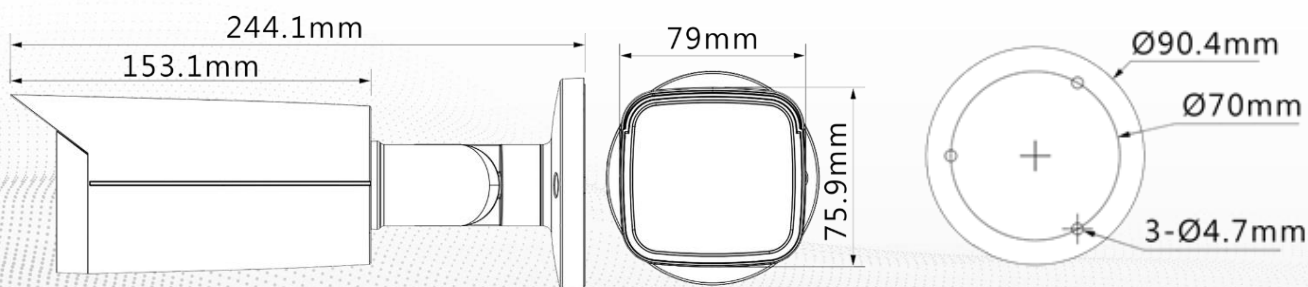

#### 外觀

材質	全金屬
尺寸	244.1 mm × 90.4 mm × 90.4 mm
重量	0.79kg

## 產品尺寸

Product Size