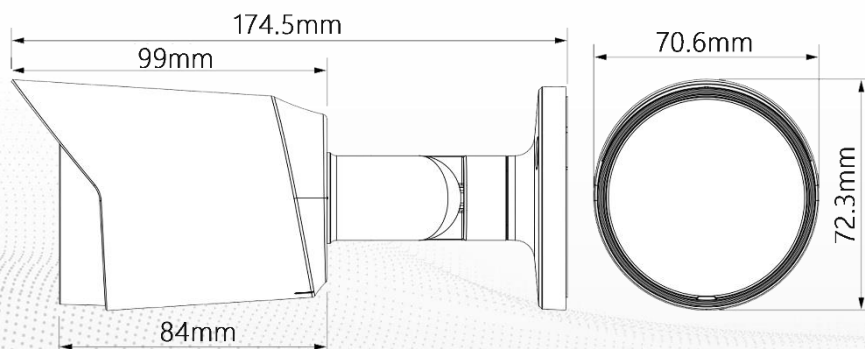

解析度	1080p (1920 × 1080) · 960H (960 × 576/960 × 480)
背光模式	背光補償 / 強光抑制 / 寬動態
寬動態	130 dB
白平衡	自動 · Area WB
增益控制	自動 / 手動
雜訊抑制	3D 降噪
智慧型紅外線	支援
鏡像功能	關 / 開
隱私遮罩	關 / 開 · 8 區矩形
介面	
影像輸出	1 路 BNC (可切換 CVI / TVI / AHD / CVBS)
聲音輸入	1 路 · 內建麥克風
電源	
電源供應	DC12V±30%
消耗功率	最大 5.1W (DC 12V · LED 啟用)
環境	
工作溫度	-40°C ~ +60°C 濕度小於 95%
儲存溫度	-40°C ~ +60°C 濕度小於 95%
防護等級	IP67
外觀	
主體材質	全金屬
尺寸	174.5 mm × 72.3 mm × 70.6 mm
重量	0.34 kg