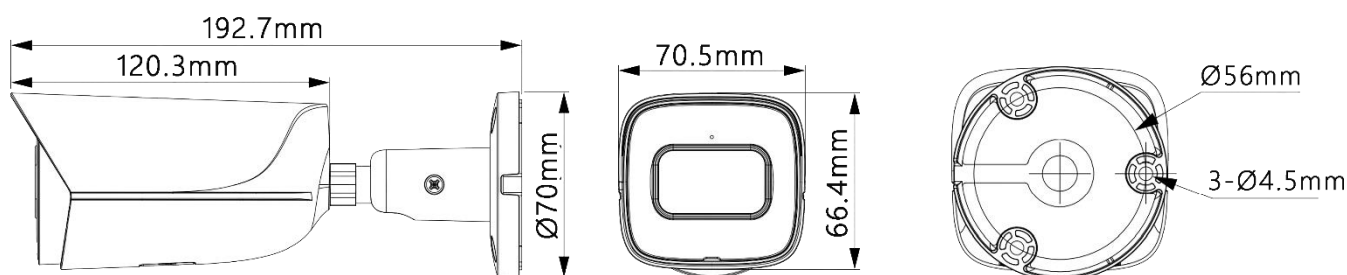

產品規格

Product Model

DJS-FIC241E-AS

認證	
認證	解析度、最低照度、雜訊比、WDR、IP68、CE、FCC
介面	
聲音	1 輸入 · 1 輸出 (RCA)
警報	1 輸入 · 1 輸出
電源	
電源供應	DC12V / PoE (802.3af)
消耗功率	<5.2W

環境	
工作溫度	-40°C~+60°C · 濕度<95%
儲存溫度	-40°C~+60°C
防護	
防水等級	IP68
外觀結構	
材質	金屬
尺寸	192.7mm×70.5mm×66.4mm
重量	590g

產品尺寸

Product Size

選購配件

Optional Accessories

★規格如有變動恕不另行通知 · 以現有產品為主