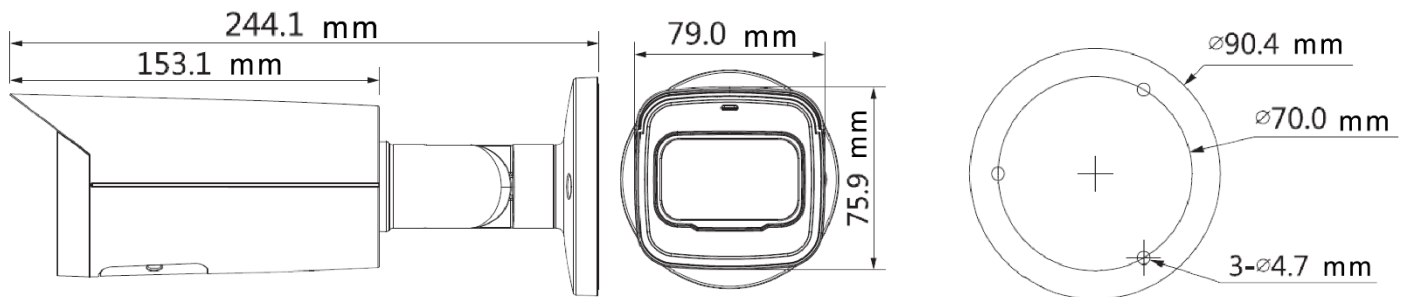

產品規格

Product Model

DJS-FIC241T-ZAS

認證	
認證	解析度、最低照度、雜訊比、WDR、IP68、IK10、CE、FCC
介面	
聲音	1 輸入 · 1 輸出 (RCA)
警報	1 輸入 1 輸出
電源	
電源供應	DC12V / PoE (802.3af)
消耗功率	<9.4W

環境	
工作溫度	-30°C~+60°C · 濕度<95%
儲存溫度	-40°C~+60°C
防護	
防護等級	IP68、IK10
外觀結構	
材質	金屬
尺寸	244.1mm×79.0mm×75.9mm
重量	820 g

產品尺寸

Product Size

選購配件

Optional Accessories

★規格如有變動恕不另行通知 · 以現有產品為主