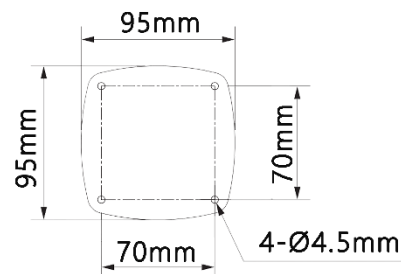

電源	
電源供應	DC12V / PoE (802.3af)
消耗功率	<10.3W
認證	
認證	解析度、張數、最低照度、雜訊比、WDR、IP68、IK10、CE、FCC
環境	
工作溫度	-30°C~+60°C、濕度<95%
儲存溫度	-30°C~+60°C
防護等級	IP68、IK10
外觀結構	
材質	金屬
尺寸	273.2mm×95.0mm×95.0mm
重量	1.11 kg

產品尺寸

Product Size