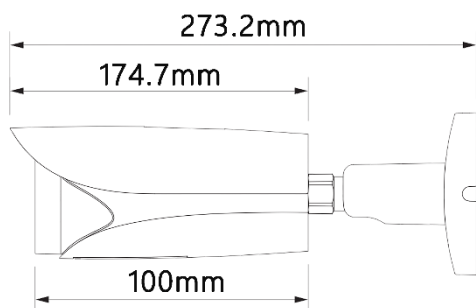

電源	
電源供應	DC12V / PoE (802.3af)
消耗功率	<10.3W
認證	
認證	解析度、張數、最低照度、雜訊比、WDR、IP68、IK10、CE、FCC
環境	
工作溫度	-30°C~+60°C、濕度<95%
儲存溫度	-30°C~+60°C
防護等級	IP68、IK10
外觀結構	
材質	金屬
尺寸	273.2mm×95.0mm×95.0mm
重量	1.11 kg

產品尺寸

Product Size