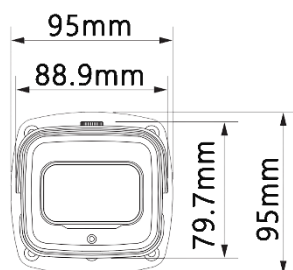

電源	
電源供應	DC12V / PoE (802.3af)
消耗功率	<10.3W
認證	
認證	解析度、張數、最低照度、雜訊比、WDR、IP68、IK10、CE、FCC
環境	
工作溫度	-30°C~+60°C、濕度<95%
儲存溫度	-30°C~+60°C
防護等級	IP68、IK10
外觀結構	
材質	金屬
尺寸	273.2mm×95.0mm×95.0mm
重量	1.11 kg

產品尺寸

Product Size