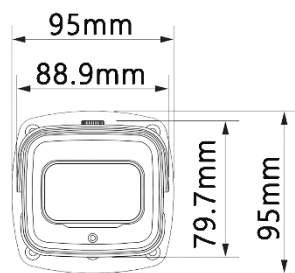

## 產品規格

Product Model

電源	
電源供應	DC12V / PoE ( 802.3af )
消耗功率	<10.3W
認證	
認證	解析度、張數、最低照度、雜訊比、WDR、IP68、IK10、CE、FCC
環境	
工作溫度	-30°C~+60°C、濕度<95%
儲存溫度	-40°C~+60°C
防護等級	IP68、IK10
外觀結構	
材質	金屬
尺寸	273.2mm×95.0mm×95.0mm
重量	1.11 kg

## 產品尺寸

Product Size