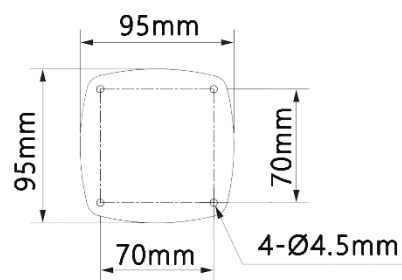

## 產品規格

Product Model

電源	
電源供應	DC12V / PoE ( 802.3af )
消耗功率	<10.3W
認證	
認證	解析度、張數、最低照度、雜訊比、WDR、IP68、IK10、CE、FCC
環境	
工作溫度	-30°C~+60°C、濕度<95%
儲存溫度	-40°C~+60°C
防護等級	IP68、IK10
外觀結構	
材質	金屬
尺寸	273.2mm×95.0mm×95.0mm
重量	1.11 kg

## 產品尺寸

Product Size