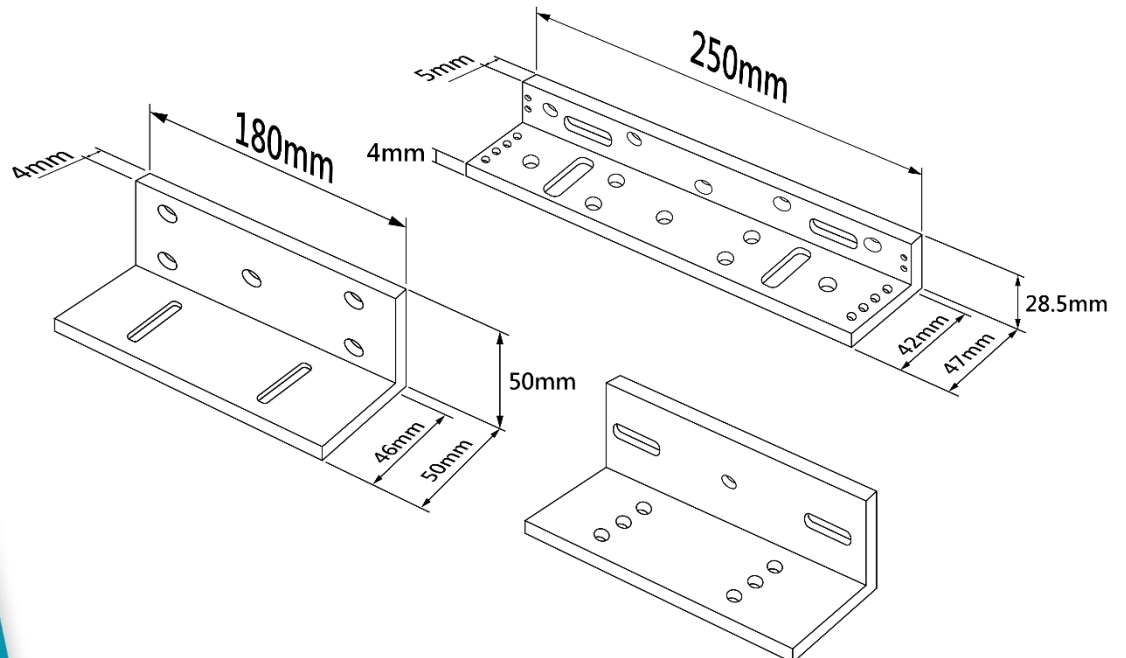

Choose DJS
changes your Life

280 磁力鎖 LZ 固定型支架

DJS-280LZ

產品特色

Product Features

- 適用 280KGT 磁力鎖
- 適用內開式木門、金屬門、窄框門
- 可安裝至辦公室、公家機關、倉庫等管制，更具有保全效果

產品尺寸

Product Size

產品規格

Product Model

DJS-280LZ

規格	
開門方式	內開式
適用門型	木門、金屬門、窄框門
材質	高硬度鋁合金
重量	0.6kg

安裝示意圖

Installation Diagram