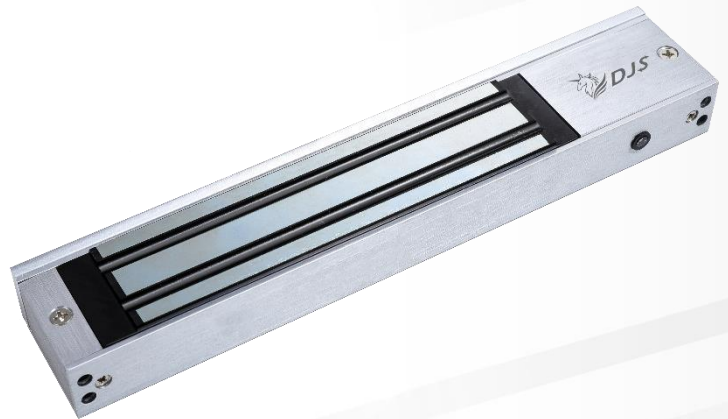

## 280Kg 磁力鎖

DJS-280KGT

DJS-280KGT-B (連網型)

### 產品特色

Product Features

- 適用緊急門、鋁門、大型門、木門、有框玻璃門
- 可安裝至辦公室、公家機關、倉庫等管制，更具有保全效果
- DJS-280KGT-B 可使用 APP 遠端開鎖、藍牙開鎖 (須加購 G2 網路閘道器)

## DJS-280KGT

規格	
最大拉力	280kg ( 600 磅 ) 直線拉力
輸入電壓	DC 12V 或 DC 24V±10%
工作電流	12V/500mA · 24V/250mA
訊號輸出	乾接點輸出 · 最大承受功率 3A · 上鎖時 NO 輸出 · 開鎖時 NC 輸出
LED 顯示	紅燈為開門狀態 · 綠燈為上鎖狀態
上鎖時間設定	0、3、6、9 秒可調
鎖體尺寸	長 250mm×寬 48.5mm×高 25mm
吸板尺寸	長 180mm×寬 38mm×高 13mm
選用配件	280LZ、280L、280U

## DJS-280KGT-B

規格	
最大拉力	280kg ( 600 磅 ) 直線拉力
輸入電壓	DC 12V 或 DC 24V±10%
工作電流	12V/500mA · 24V/250mA
LED 顯示	紅燈為待機狀態 · 燈滅為動作狀態
鎖體尺寸	長 250mm×寬 48.5mm×高 25mm
吸板尺寸	長 180mm×寬 38mm×高 13mm
選用配件	280LZ、280L、280U
APP	遠端開鎖、藍牙開鎖 (須加購 G2 網路開道器)