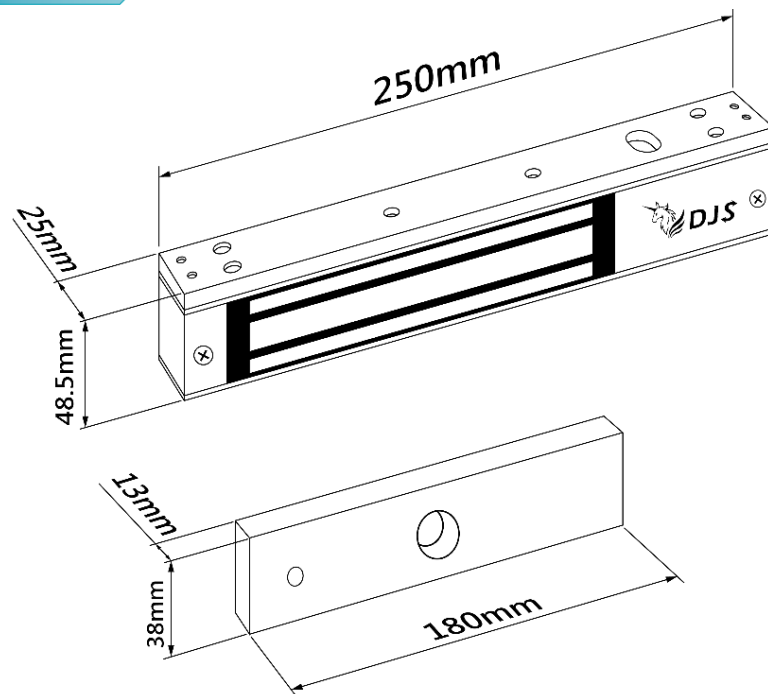

## 280Kg 磁力鎖

DJS-280KGT

DJS-280KGT-B (連網型)

### 產品尺寸

Product Size

## DJS-280KGT

規格	
最大拉力	280kg ( 600 磅 ) 直線拉力
輸入電壓	DC 12V 或 DC 24V±10%
工作電流	12V/500mA · 24V/250mA
訊號輸出	乾接點輸出 · 最大承受功率 3A · 上鎖時 NO 輸出 · 開鎖時 NC 輸出
LED 顯示	紅燈為開門狀態 · 綠燈為上鎖狀態
上鎖時間設定	0、3、6、9 秒可調
鎖體尺寸	長 250mm×寬 48.5mm×高 25mm
吸板尺寸	長 180mm×寬 38mm×高 13mm
選用配件	280LZ、280L、280U

## DJS-280KGT-B

規格	
最大拉力	280kg ( 600 磅 ) 直線拉力
輸入電壓	DC 12V 或 DC 24V±10%
工作電流	12V/500mA · 24V/250mA
LED 顯示	紅燈為待機狀態 · 燈滅為動作狀態
鎖體尺寸	長 250mm×寬 48.5mm×高 25mm
吸板尺寸	長 180mm×寬 38mm×高 13mm
選用配件	280LZ、280L、280U
APP	遠端開鎖、藍牙開鎖 (須加購 G2 網路開道器)