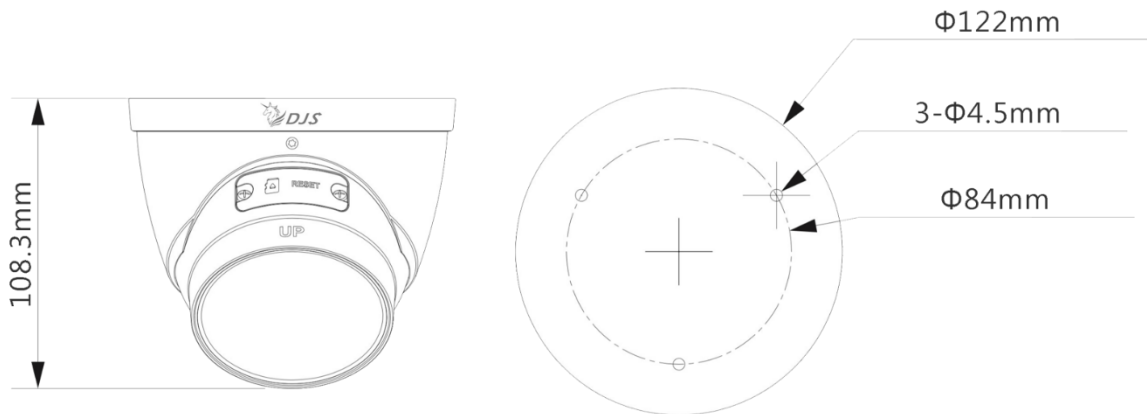

防護

防護等級	IP68
------	------

外觀結構

材質	金屬
尺寸	108.3 mm × Φ122 mm
重量	685g

產品尺寸

Product Size

選購配件

Optional Accessories