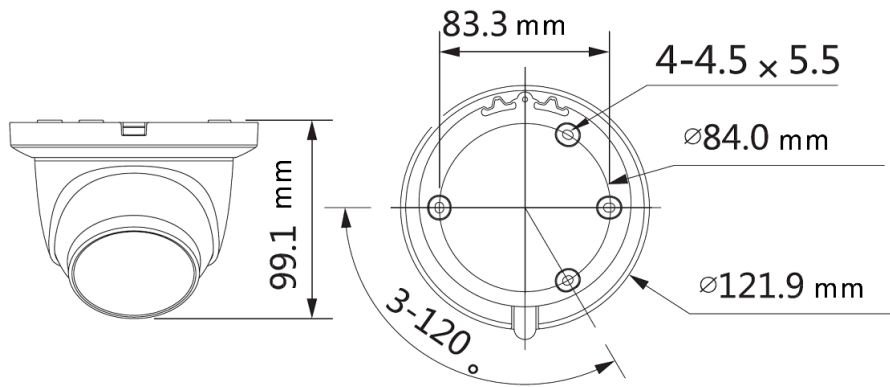

產品規格

Product Model

DJS-DIC541TM-AS

認證	
認證	解析度、最低照度、雜訊比、WDR、IP68、CE、FCC
電源	
電源供應	DC12V / PoE (802.3af)
消耗功率	< 8.1W

環境	
工作溫度	-40°C~+60°C · 濕度<95%
儲存溫度	-40°C~+60°C
防水等級	IP68
外觀	
材質	金屬
尺寸	99.1 mm × Φ121.9 mm
重量	480 g

產品尺寸

Product Size

選購配件

Optional Accessories

★規格如有變動恕不另行通知 · 以現有產品為主