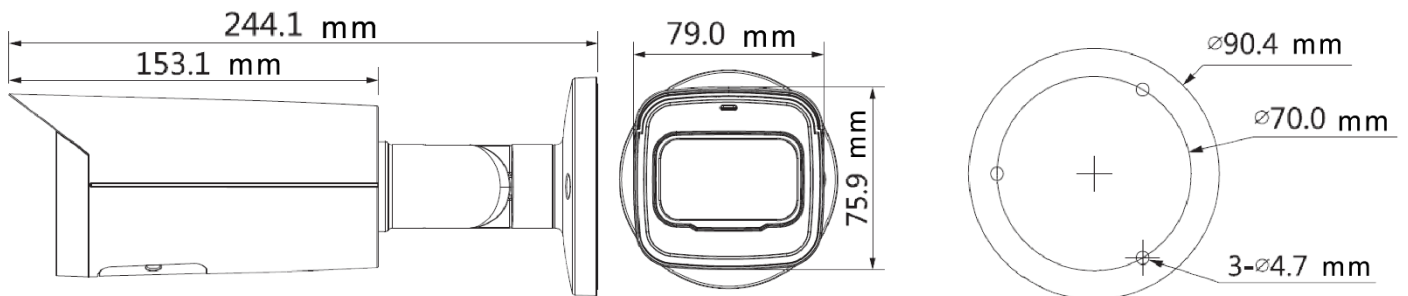

產品規格

Product Model

DJS-FIC541T-ZAS

認證	
認證	解析度、最低照度、雜訊比、WDR、IP68、IK10、CE、FCC
介面	
聲音	1 輸入 · 1 輸出 (RCA)
警報	1 輸入 · 1 輸出
電源	
電源供應	DC12V / PoE (802.3af)
消耗功率	< 9.8W

環境	
工作溫度	-30°C~+60°C · 濕度<95%
儲存溫度	-40°C~+60°C
防水等級	IP68
外觀	
材質	金屬
尺寸	244.1 mm × 79.0 mm × 75.9 mm
重量	820 g

產品尺寸

Product Size

選購配件

Optional Accessories

★規格如有變動恕不另行通知 · 以現有產品為主