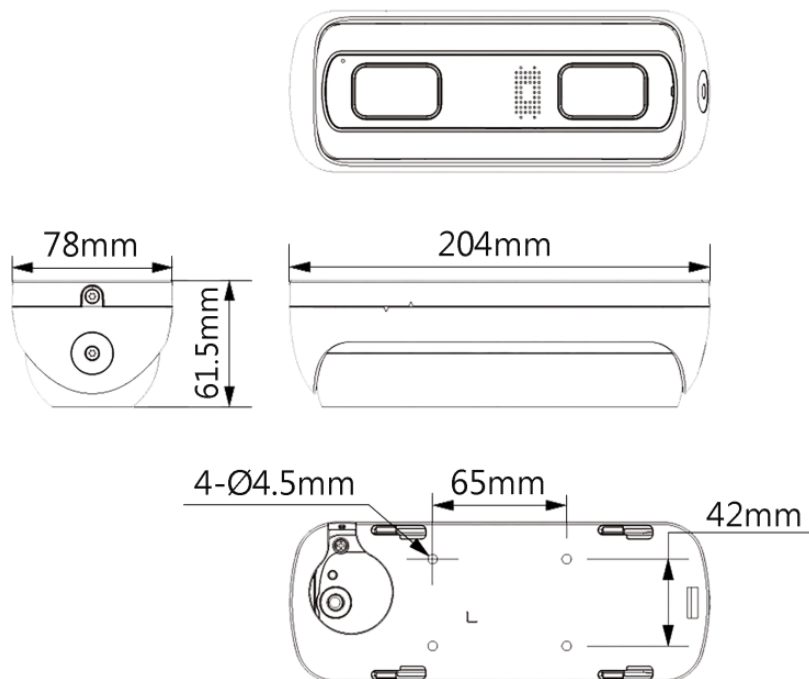

產品尺寸

Product Size

選購配件

Optional Accessories

★規格如有變動恕不另行通知·以現有產品為主