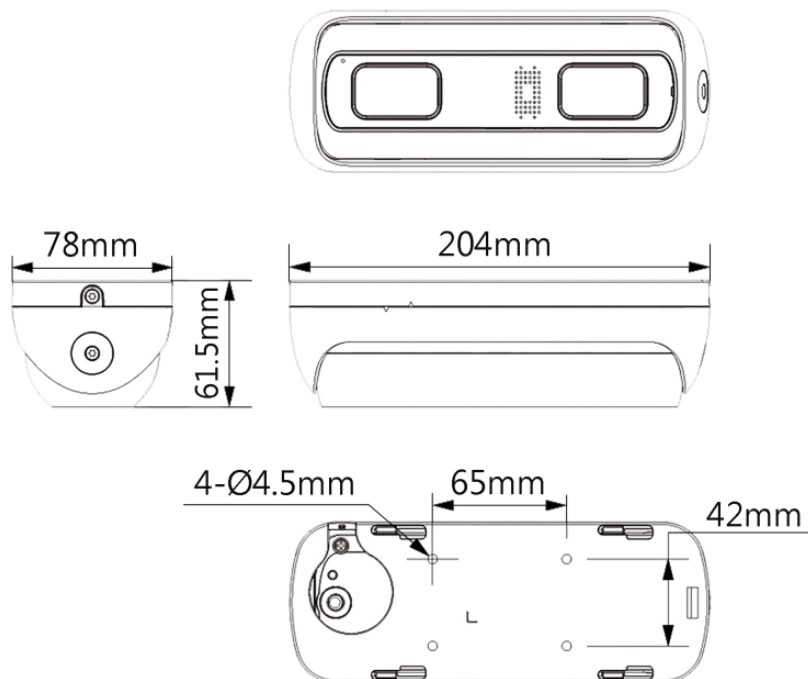

產品尺寸

Product Size

選購配件

Optional Accessories

★規格如有變動恕不另行通知·以現有產品為主