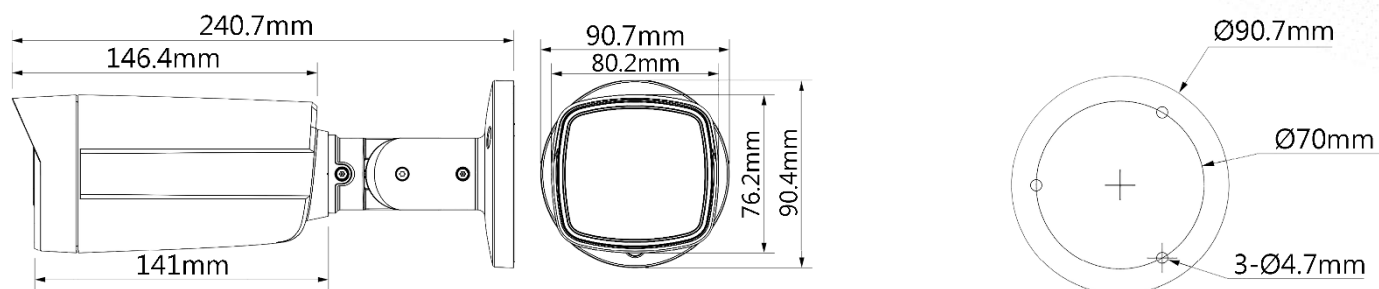

### 外觀

材質	全金屬
尺寸	240.7mm×90.7mm×90.4mm
重量	0.65kg

## 產品尺寸

Product Size