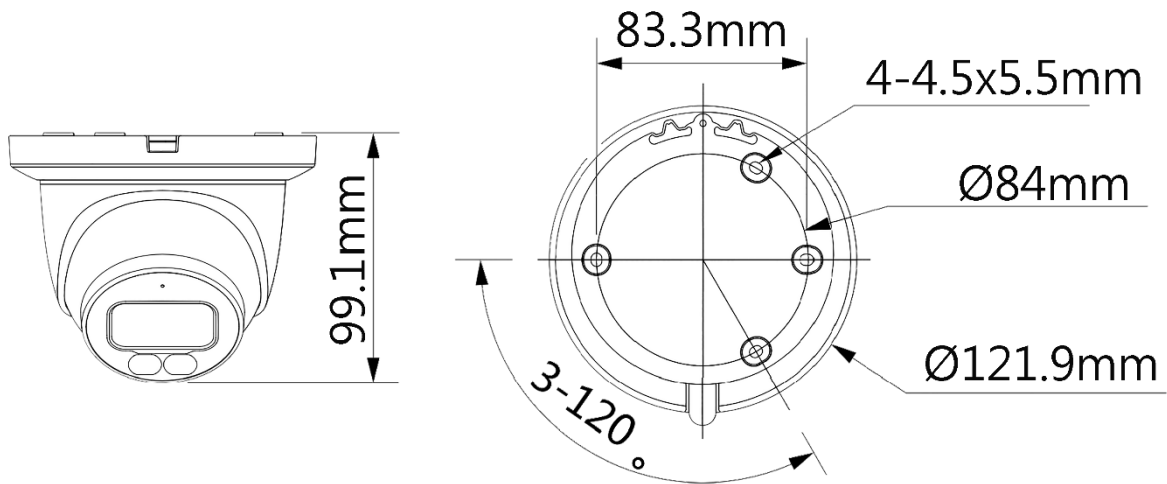

主體材質	塑膠+金屬
尺寸	99.1 mm × Φ121.9 mm
重量	480 g

產品尺寸

Product Size

選購配件

Optional Accessories

DJS-PFA130-E
接線防水盒

DJS-PFB203W
L 型支架

DJS-PFA152-E
路燈(圓柱)支架