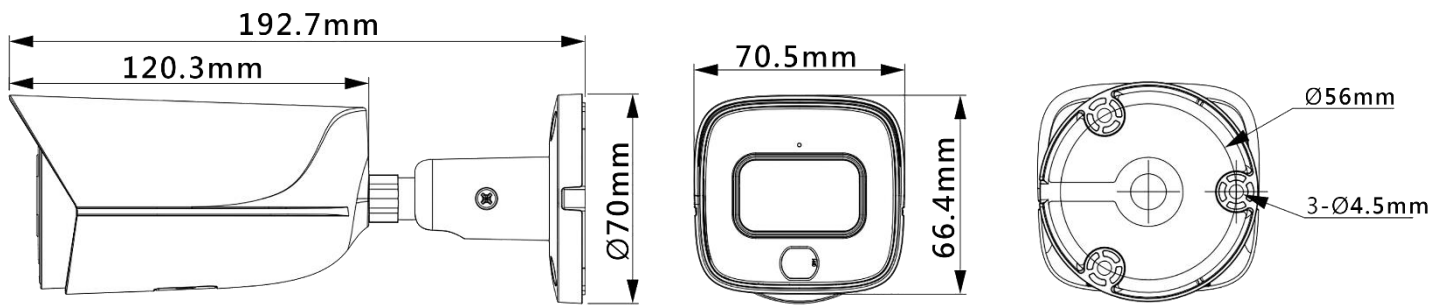

產品規格

Product Model

DJS-FIC249E-AS-LED

介面		環境	
聲音	1 輸入 · 1 輸出(RCA)	工作溫度	-40°C ~ +60°C 濕度小於 95%
警報	1 輸入 · 1 輸出	儲存溫度	-40°C ~ +60°C
電源		防護等級	IP67
電源供應	DC 12V / PoE	外觀	
消耗功率	< 8.1W	主體材質	金屬
		尺寸	192.7 mm × 70.5 mm × 66.4 mm
		重量	590 g

產品尺寸

Product Size

選購配件

Optional Accessories

★規格如有變動恕不另行通知，以現有產品為主