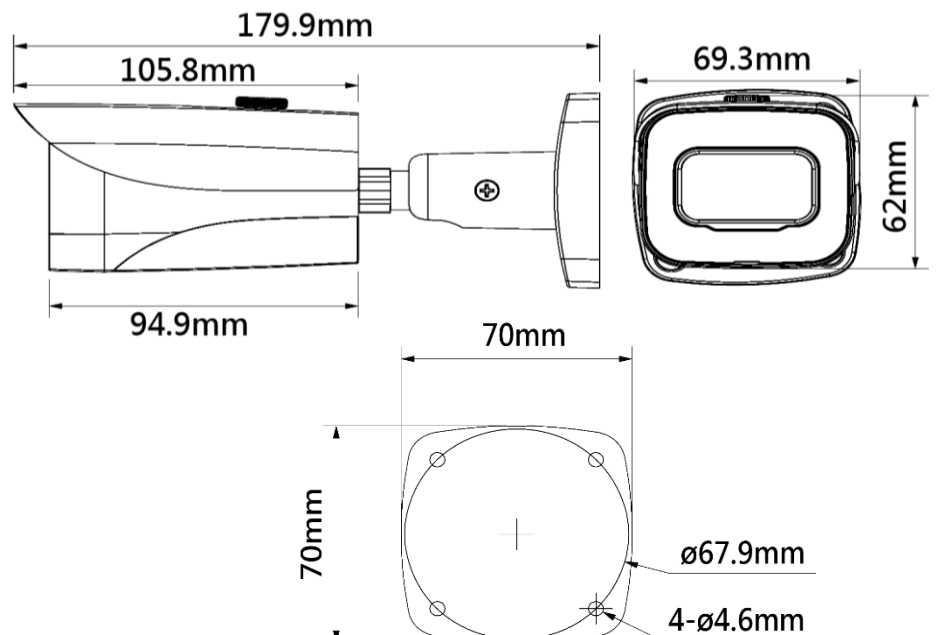

### 產品尺寸

Product Size

### 外觀結構

材質	主體金屬
尺寸	179.9mm×70mm×70mm
重量	0.42kg