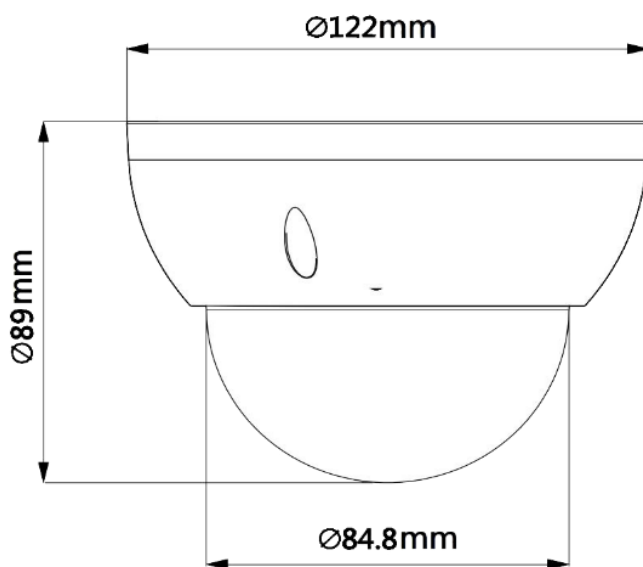

產品規格

Product Model

DJS-2SIL204A

介面	
影像介面	N/A
RS485	N/A
聲音	N/A
警報	N/A
電源	
電源供應	DC 12V/1.5A · PoE(802.3af)
消耗功率	5.5W

環境	
工作環境	-30°C~60°C
防水等級	IP66
防破壞等級	IK10
外觀	
主體材質	金屬
尺寸	Φ122 (mm) x 89 (mm)
重量	0.52kg

產品尺寸

Product Size

選購配件

Optional Accessories

★規格如有變動恕不另行通知，以現有產品為主