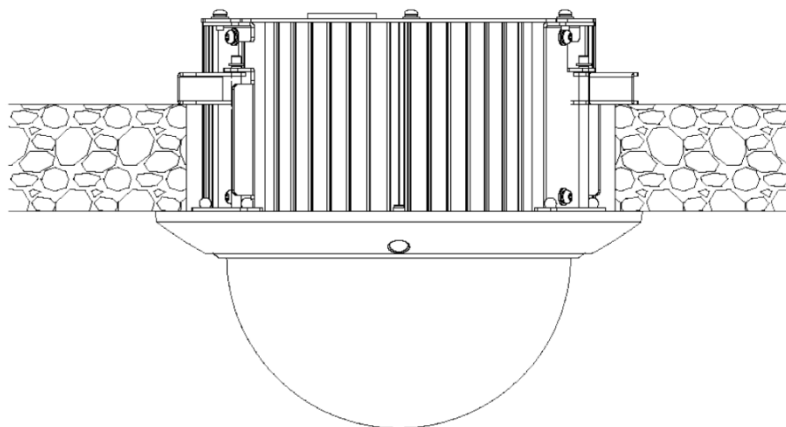

產品應用

Product Appliance

配件

Accessories

★規格如有變動恕不另行通知，以現有產品為主