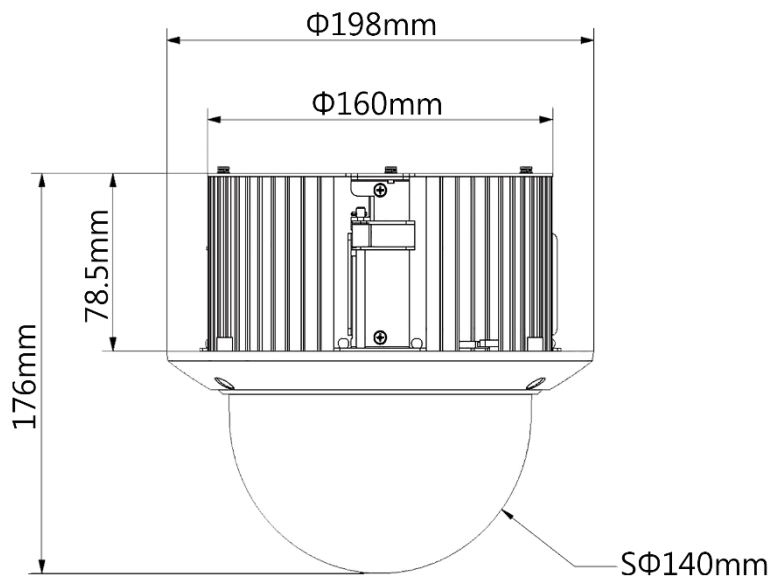

DJS-5SHA230EM

攝影機	
感光元件	1/2.8" STARVIS™ CMOS
最高解析度	1920(H) x 1080(V) · 2MP
ROM/RAM	16 MB/256 MB
電子快門	1/3s ~ 1/100000s
掃描系統	Progressive
最低照度	彩色 : 0.005 Lux@F1.6 黑白 : 0.0005 Lux@F1.6
鏡頭	
鏡頭類型	4.5 mm~144 mm
最大光圈	F1.6~F4.0
視野角度	H : 60.14°~2.75° · V : 34.41°~1.54° · D : 68.23°~3.16°
光學變焦	32 倍
對焦控制	自動 / 半自動 / 手動
最短對焦距離	0.1 m~1.5 m
光圈控制	自動/手動
PTZ	
水平/垂直範圍	水平 : 0° ~ 360°無限翻轉 · 垂直 : 0°~90° · 自動翻轉 180°
手動控制速度	水平 : 0.1°~350°/s · 垂直 : 0.1° ~250° /s
預設速度	水平 : 500°/s · 垂直 : 500°/s
預設點	300 個預設點位置
巡航	8(每個巡航最多 32 個預設點)
巡跡	5
掃描	5
速度設定	有
斷電記憶	有
空轉	預設 / 巡航 / 巡跡 / 掃描
協定	SD、Pelco-P/D (自動識別)

影像	
解析度	1080P (1920×1080) · 720P (1280×720) · D1 (704 × 576/704 × 480)
張數	1080P (25/30 fps) · 720P (25/30/50/60 fps)
影像輸出	CVI、TVI、AHD、CVBS
日夜切換	有
背光補償	有
寬動態	120dB
強光抑制	有
白平衡	自動/室內/室外/追蹤/手動/鈉燈/自然/路燈
增益控制	自動/手動
雜訊抑制	2D/3D 降噪
除霧	電子
數位變焦	16 倍
翻轉	0°/180°
隱私遮罩	最多 24 個區域
聲音	
壓縮	G.711a、G.711Mu
介面	
類比輸出	透過 1 路 BNC 輸出 CVBS、CVI
RS-485	1
聲音輸入	1
警報	2 輸入 · 1 輸出
電源	
電源供應	DC 24V / 2.5A ± 25%
消耗功率	基本 : 9.35W 最大 : 12.5W (風扇啟用 · PTZ 旋轉)
環境	
工作溫度	-30°C ~ +60°C 濕度小於 95%
防護等級	IK10 · TVS 6KV 防雷 · 突波保護
外觀	
尺寸	176.6 mm × Φ198.0 mm
重量	2.2 kg

產品尺寸

Product Size

產品應用

Product Appliance

配件

Accessories

DC24V/2.5A
電源供應器

★規格如有變動恕不另行通知，以現有產品為主