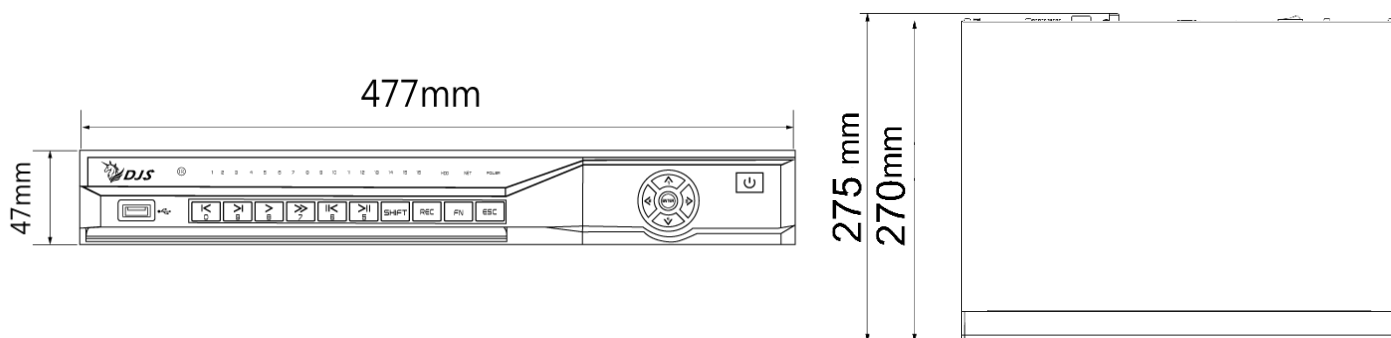

產品規格

Product Model

DJS-SNP208-4K

輔助介面

聲音	1 輸入 · 1 輸出 (RCA)
硬碟	2 SATA III Port · 單個 HDD 高達 10TB
警報	4 輸入 · 2 輸出
RS-232	1
RS-485	1
USB	2 組 (正面 USB 2.0×1 · 背面 USB 3.0×1)
HDMI	1
VGA	1
網路	1 組 RJ-45 10/100/1000Mbps

電源 & 環境 & 外觀

電源供應	DC12V 4A
消耗功率	<9.5W (無硬碟)
重量	1.6kg (無硬碟)
尺寸	375.0 mm × 282.4 mm × 53.0 mm
工作溫度	-10°C ~ +55°C · 濕度10%~93%
儲存溫度	0°C ~ +40°C · 濕度30%~85%
工作海拔	3000m

產品尺寸

Product Size

後視圖

Rear view

- | | |
|-------------|--------------|
| 1 網路 | 2 VGA |
| 3 聲音輸入(RCA) | 4 HDMI |
| 5 USB | 6 警報輸入/輸出 |
| 7 電源輸入 | 8 電源開關 |
| 9 RS-232 | 10 聲音輸出(RCA) |