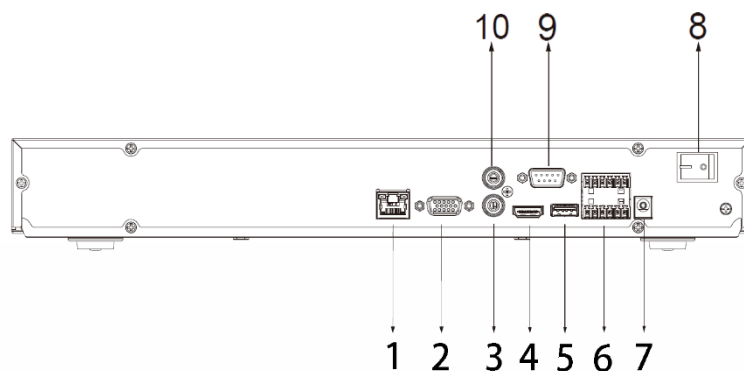

電源 & 環境 & 外觀

電源供應	DC12V 4A
消耗功率	<9.5W (無硬碟)
重量	1.6kg (無硬碟)
尺寸	375.0 mm × 282.4 mm × 53.0 mm
工作溫度	-10°C ~ +55°C · 濕度10%~93%
儲存溫度	0°C ~ +40°C · 濕度30%~85%
工作海拔	3000m

產品尺寸

Product Size

後視圖

Rear view

- | | |
|-------------|--------------|
| 1 網路 | 2 VGA |
| 3 聲音輸入(RCA) | 4 HDMI |
| 5 USB | 6 警報輸入/輸出 |
| 7 電源輸入 | 8 電源開關 |
| 9 RS-232 | 10 聲音輸出(RCA) |