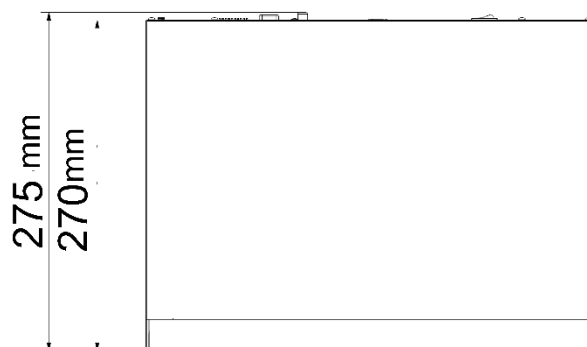

電源 & 環境 & 外觀

電源供應	DC12V 4A
消耗功率	<9.5W (無硬碟)
重量	1.6kg (無硬碟)
尺寸	375.0 mm × 282.4 mm × 53.0 mm
工作溫度	-10°C ~ +55°C · 濕度10%~93%
儲存溫度	0°C ~ +40°C · 濕度30%~85%
工作海拔高度	3000m

產品尺寸

Product Size

後視圖

Rear view

- | | |
|-------------|--------------|
| 1 網路 | 6 警報輸入/輸出 |
| 2 VGA | 7 電源輸入 |
| 3 聲音輸入(RCA) | 8 電源開關 |
| 4 HDMI | 9 RS-232 |
| 5 USB | 10 聲音輸出(RCA) |