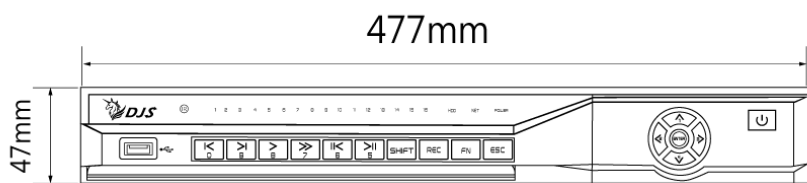

產品規格

Product Model

DJS-SNP216-4K

輔助介面

聲音	1 輸入 · 1 輸出 (RCA)
硬碟	2 SATA III Port · 單個 HDD 高達 10TB
警報	4 輸入 · 2 輸出
RS-232	1 埠
RS-485	1 個
USB	2 組 (前面 USB 2.0×1 · 後面 USB 3.0×1)
HDMI	1
VGA	1
網路	1 組 RJ-45 10/100/1000Mbps

電源 & 環境 & 外觀

電源供應	DC12V 4A
消耗功率	<9.5W (無硬碟)
重量	1.6kg (無硬碟)
尺寸	375.0 mm × 282.4 mm × 53.0 mm
工作溫度	-10°C ~ +55°C · 濕度10%~93%
儲存溫度	0°C ~ +40°C · 濕度30%~85%
工作海拔高度	3000m

產品尺寸

Product Size

後視圖

Rear view

- | | |
|-------------|--------------|
| 1 網路 | 6 警報輸入/輸出 |
| 2 VGA | 7 電源輸入 |
| 3 聲音輸入(RCA) | 8 電源開關 |
| 4 HDMI | 9 RS-232 |
| 5 USB | 10 聲音輸出(RCA) |