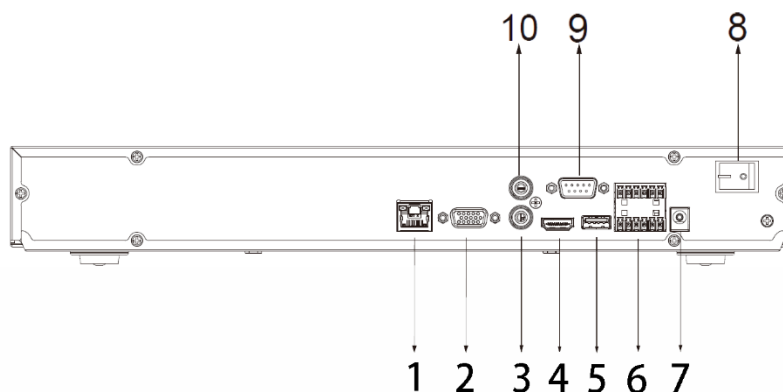

電源 & 環境 & 外觀

電源供應	DC12V 4A
消耗功率	<9.5W (無硬碟)
重量	1.6kg (無硬碟)
尺寸	375.0 mm × 282.4 mm × 53.0 mm
工作溫度	-10°C ~ +55°C · 濕度10%~93%
儲存溫度	0°C ~ +40°C · 濕度30%~85%
工作海拔高度	3000m

產品尺寸

Product Size

後視圖

Rear view

- | | |
|-------------|--------------|
| 1 網路 | 6 警報輸入/輸出 |
| 2 VGA | 7 電源輸入 |
| 3 聲音輸入(RCA) | 8 電源開關 |
| 4 HDMI | 9 RS-232 |
| 5 USB | 10 聲音輸出(RCA) |