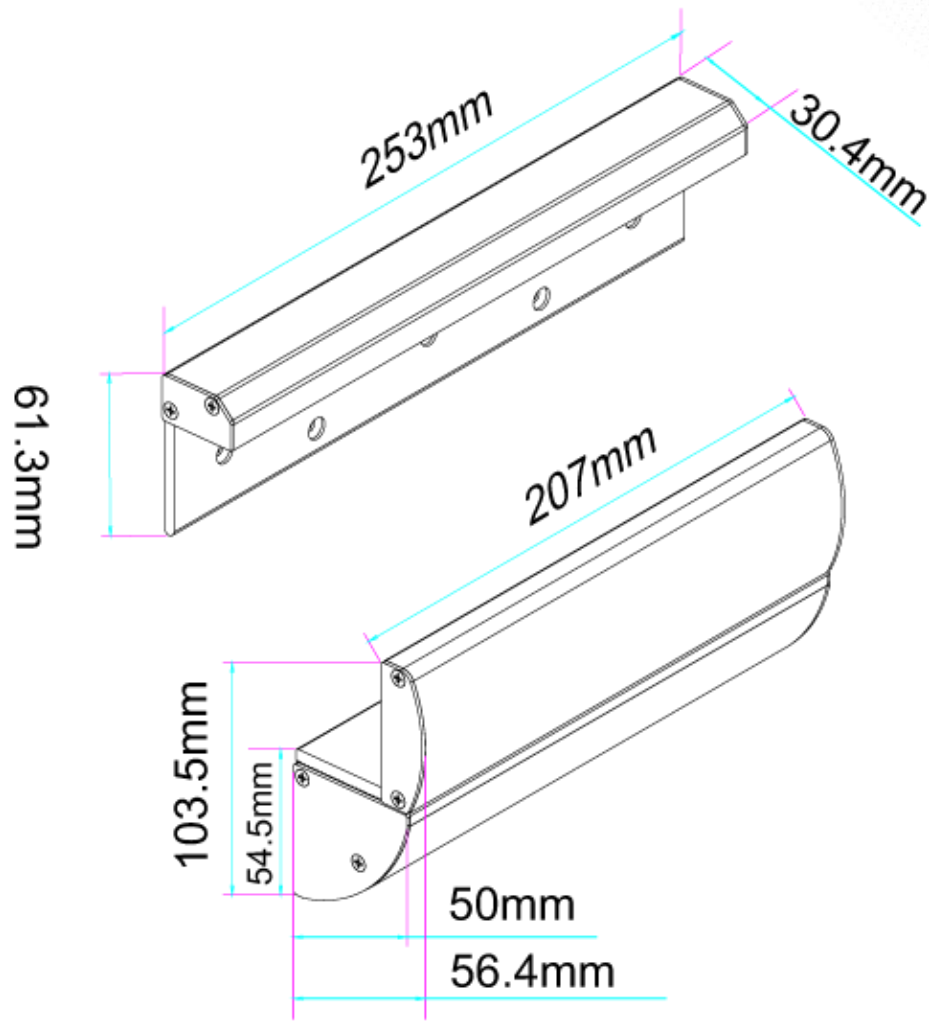

Choose DJS
changes your Life

280 磁力鎖 內開門 ZLC 固定型支架

DJS-K280NZLC

產品特色

Product Features

- 一體式設計
- 安全耐用
- 安裝便捷
- 高強度鋁合金

產品規格

Product Model

DJS-DJS-K280NZLC

產品規格	
外型尺寸	長：253mm · 寬：30.4mm · 厚：61.3mm
外觀材質	高強度鋁合金
適用門型	內開式門專用
開門方式	90°開門(內開)
外觀處理	噴砂陽極硬化處理
重量	0.75kg

產品尺寸

Product Size

安裝示意圖

Installation Diagram