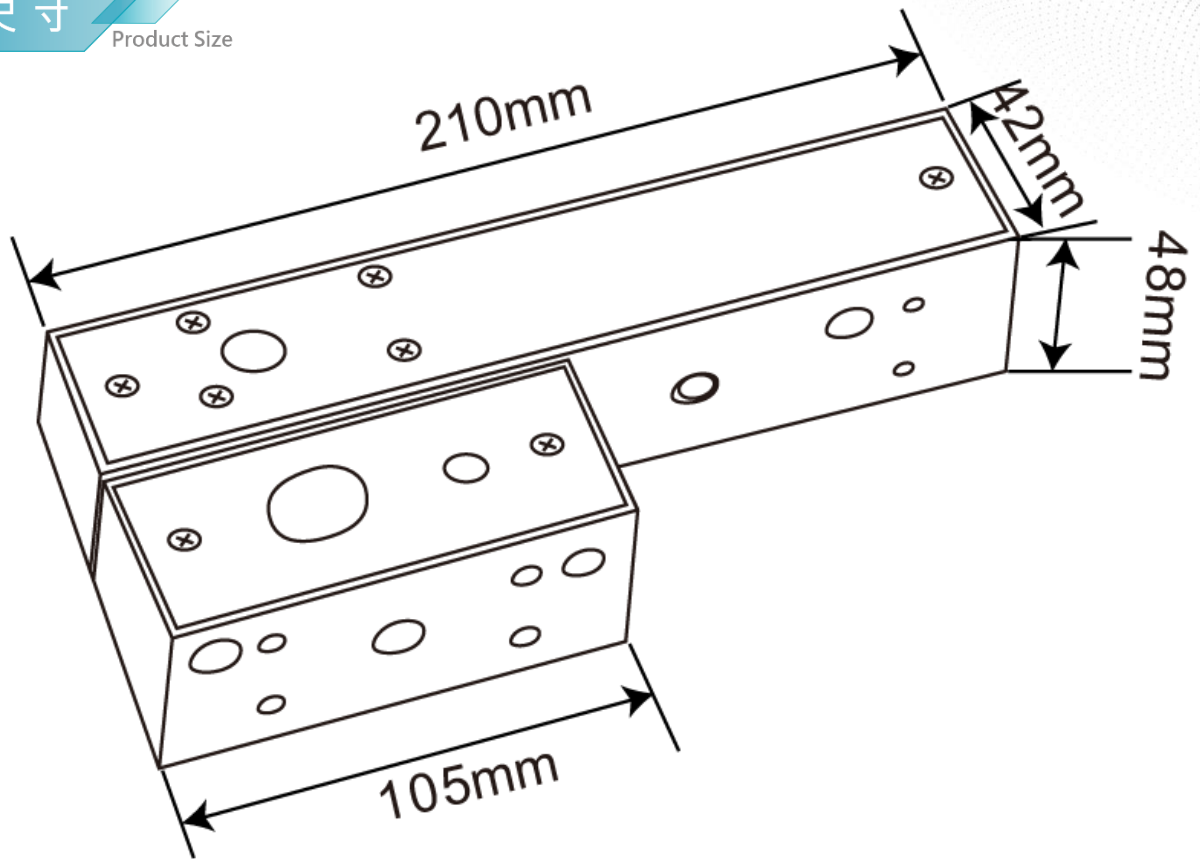

Choose DJS
changes your Life

陽極鎖外掛盒

DJS-K500

產品特色

Product Features

- 適用於內開式窄框門
- 安全堅固耐用
- 安裝便捷
- 180°雙向開門

產品規格

Product Model

DJS-K500

產品規格

外型尺寸	長：210mm · 寬：42mm · 厚：48mm 長：105mm · 寬：42mm · 厚：48mm
外觀材質	高強度鋁合金材質、表面噴砂
適用門型	內開式窄框門
開門方式	180°雙向開門
外觀處理	陽極硬化電鍍處理
重量	0.6kg

產品尺寸

Product Size

安裝示意圖

Installation Diagram