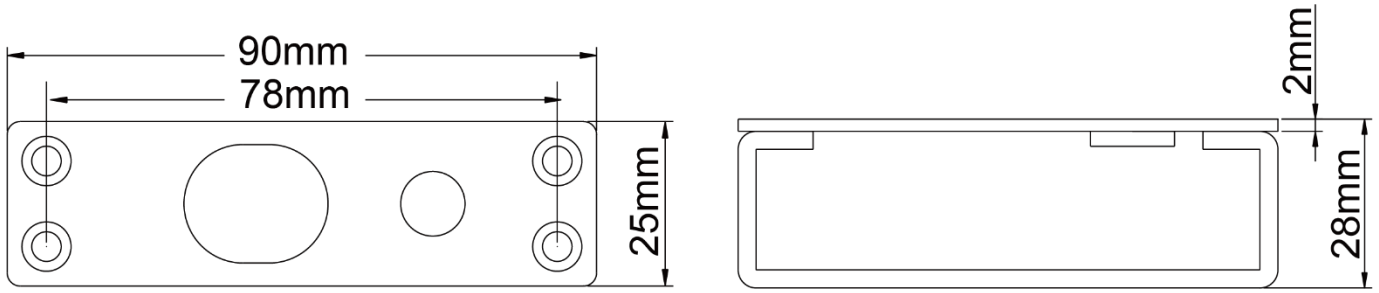

Choose DJS
changes your Life

下無框玻璃門 專用陽極鎖外掛盒

DJS-K600

產品特色

Product Features

- 適用下無框玻璃門
- 不銹鋼材料，更堅固耐用
- 外殼表面拉絲處理
- 適用 DJS-B100L、DJS-B200L

產品規格

Product Model

DJS-K600

規格	
尺寸	90mm(長)x48mm(寬)x32mm(高)
適用門型	下無框玻璃門
玻璃門厚度	8~15mm
開門方式	90°或 180°雙向開門
重量	0.3kg

產品尺寸

Product Size

產品應用

Product Appliance

★規格如有變動恕不另行通知·以現有產品為主