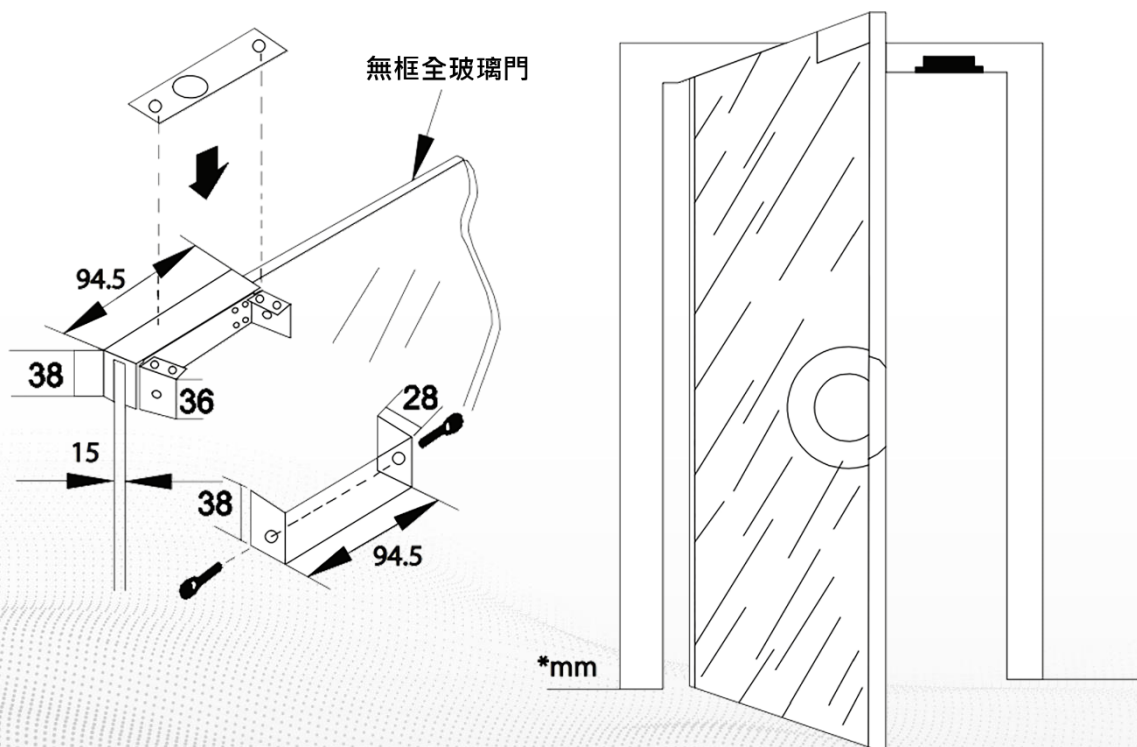

Choose DJS
changes your Life

下無框玻璃門 專用陽極鎖外掛盒

DJS-K600

產品特色

Product Features

- 適用下無框玻璃門
- 不銹鋼材料，更堅固耐用
- 外殼表面拉絲處理
- 適用 DJS-B100L、DJS-B200L

產品規格

Product Model

DJS-K600

規格	
尺寸	90mm(長)x48mm(寬)x32mm(高)
適用門型	下無框玻璃門
玻璃門厚度	8~15mm
開門方式	90°或 180°雙向開門
重量	0.3kg

產品尺寸

Product Size

產品應用

Product Appliance

★規格如有變動恕不另行通知·以現有產品為主