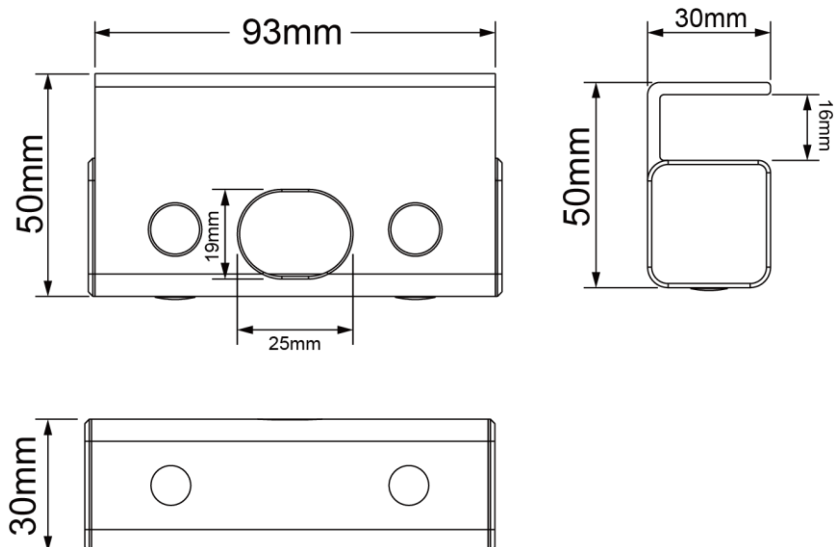

### 產品尺寸

Product Size

## 產品規格

Product Model

### DJS-K601

規格	
尺寸	93mm(長)x50mm(寬)x30mm(高)
適用門型	下無框玻璃門
玻璃門厚度	10~15mm
開門方式	90°或 180°雙向開門
重量	0.15kg