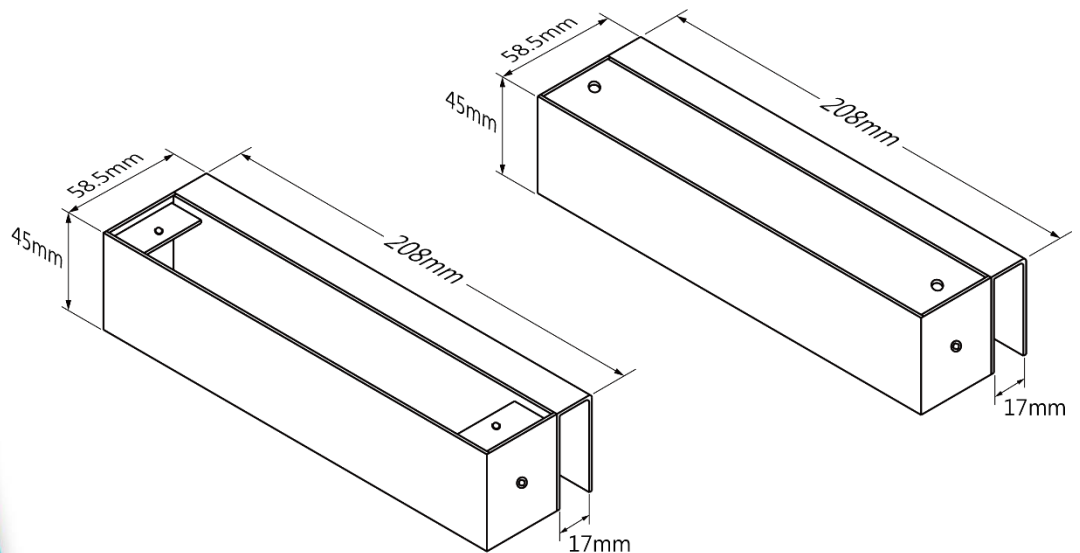

## 上下無框玻璃門 專用陽極鎖外掛盒

DJS-K700

### 產品尺寸

Product Size

DJS-K700

規格	
尺寸	208mm(長)x58.5mm(寬)x45mm(高)
適用門型	上下無框玻璃門
玻璃門厚度	10~15mm
開門方式	90°或 180°雙向開門
重量	1.6kg