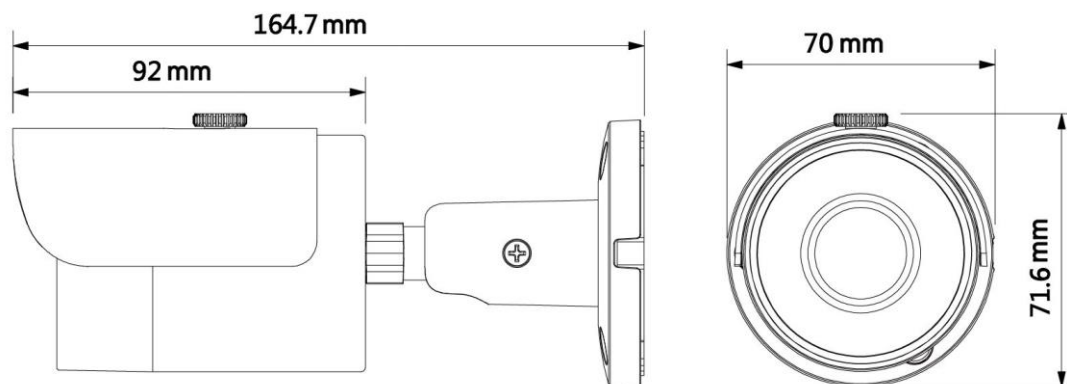

產品尺寸

Product Size

選購配件

Optional Accessories

★規格如有變動恕不另行通知·以現有產品為主