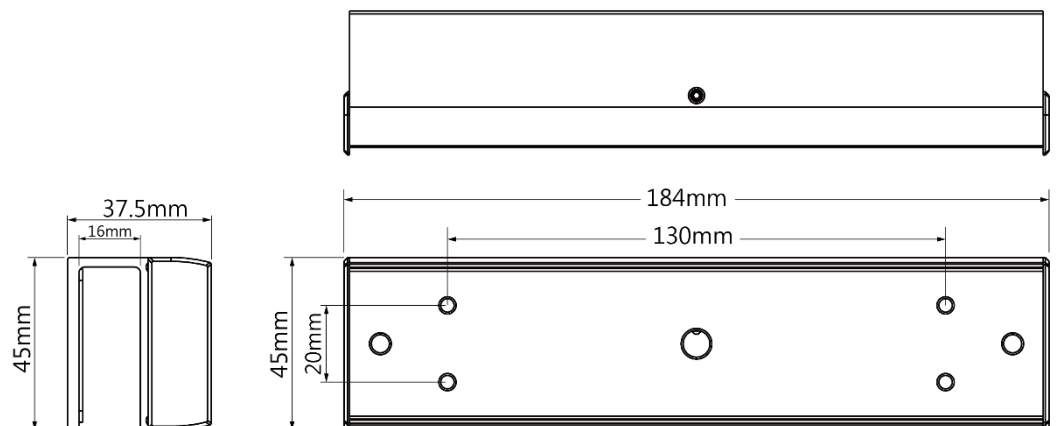

Choose DJS
changes your Life

下無框玻璃門 專用磁力鎖 U 型支架

DJS-K280U

產品特色

Product Features

- 適用下無框玻璃門
- 適用 280KG 磁力鎖
- 高強鋁合金·表面噴砂
- 可安裝至辦公室、公家機關、倉庫等管制·更具有保全效果

產品尺寸

Product Size

產品規格

Product Model

DJS-K280U

規格	
尺寸	184mm(長)x45mm(寬)x37.5mm(高)
適用門型	下無框玻璃門
開門方式	90° 開門
外觀處理	陽極硬化電鍍處理
玻璃門厚度	10~15mm
重量	0.32kg

產品應用

Product Appliance