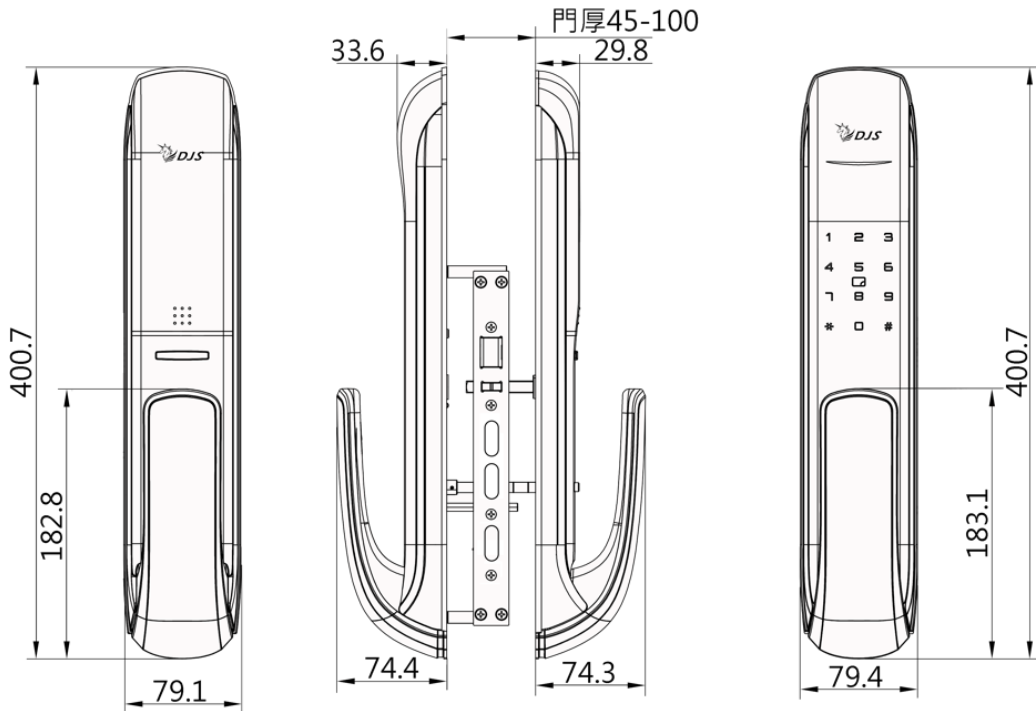

## 產品規格

Product Model

#### 規格

開門方式	指紋、密碼、感應卡、NFC、鑰匙、遠端（需加購網路開道器）
用戶數	100 個( 1 個管理員 + 99 個一般用戶 )
門鎖系統	Cypress PSOC 6
室外面板尺寸	79.4mm×400.7mm 鋅合金
室內面板尺寸	79.4mm×400.7mm 鋅合金
鎖體	全自動鎖匣，304 不鏽鋼 / Backset：60mm
指紋讀頭	RF 射頻半導體（AI 學習功能）
指紋讀取時間	<0.5S
靜態電流	≤100μA
動態電流	≤300mA
電池	8 顆 3 號鹼性電池
電池使用壽命	>10,000 次
應急電源	可使用手機充電器 5V Type C
低電量警示	電壓不足 4.3V 時，自動發出警示聲音，仍可以開啟超過 100 次
建議安裝門厚度	45mm~100mm
APP 網路開道器（選購）	整合網路攝影機、防丟尋物器、溫度偵測器、警報喇叭、淹水偵測器、煙霧偵測器、智慧開關、智慧插座、紅外線遙控器、磁簧開關...等各種智慧產品

## 產品尺寸

Product Size

尺寸單位：mm