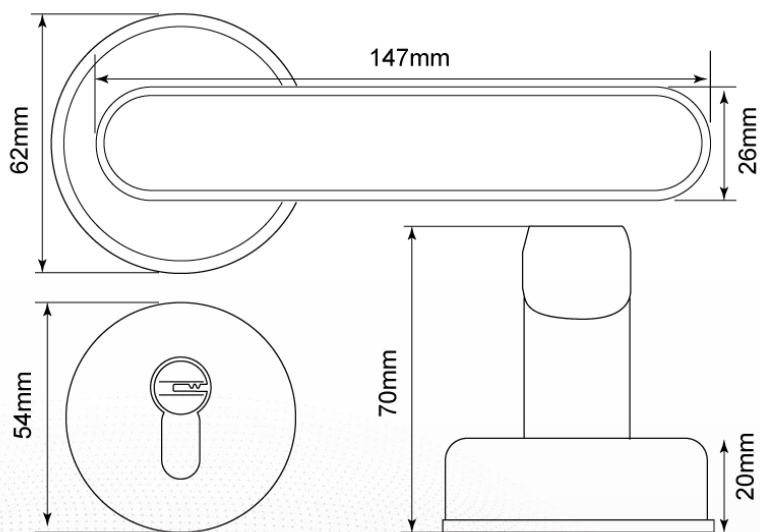

產品規格

Product Model

DJS-SK09S& DJS-SK09B

產品規格	
開門方式	手機藍牙、指紋、密碼、鑰匙 手機遠端 APP 開門 (需加購網路閘道器)
指紋容量	100 枚
密碼容量	150 組
按鍵類型	觸摸式
主體	鋅合金材質
低電量警示	低電量時警示通知
把手	可左右自由調整
常開功能	可分段設定常開功能，不用驗證即可直接開門
電腦管理	支援
遠端發送密碼開門	支援
遠端授權 APP 用戶	支援
備用電源	Micro USB
建議安裝門厚度	35~55mm
開鎖記錄本地儲存	需加購網路閘道器
開鎖記錄雲端即時更新	
手機遠端 APP 開門	
遠端刪除鎖內密碼	
遠端刪除用戶	
工作電壓	四顆 4 號電池
工作溫度	-10°C~+60°C

產品尺寸

Product Size

選購配件

Optional Accessories

DJS-T5
多模網路閘道器

DJS-T2
網路閘道器