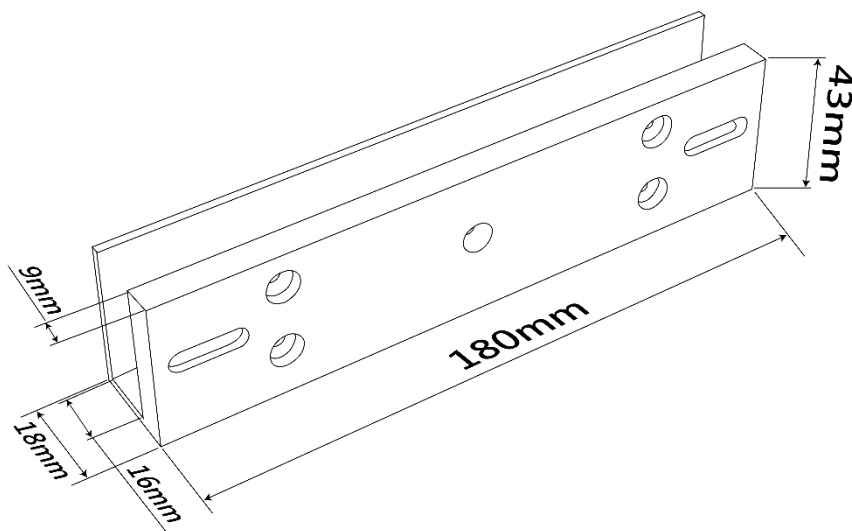

Choose DJS
changes your Life

280 磁力鎖 U 型玻璃門支架

DJS-280U

產品特色

Product Features

- 適用 280KGT 磁力鎖
- 適用無框玻璃門，適用玻璃厚度 10~15mm
- 可安裝至辦公室、公家機關、倉庫等管制，更具有保全效果

產品尺寸

Product Size

產品規格

Product Model

DJS-280U

規格	
開門方式	可推或拉
適用門型	無框玻璃門 · 適用玻璃厚度 10~15mm
材質	高硬度鋁合金
尺寸	長 180mm×寬 18mm×高 43mm
重量	0.2kg

安裝示意圖

Installation Diagram