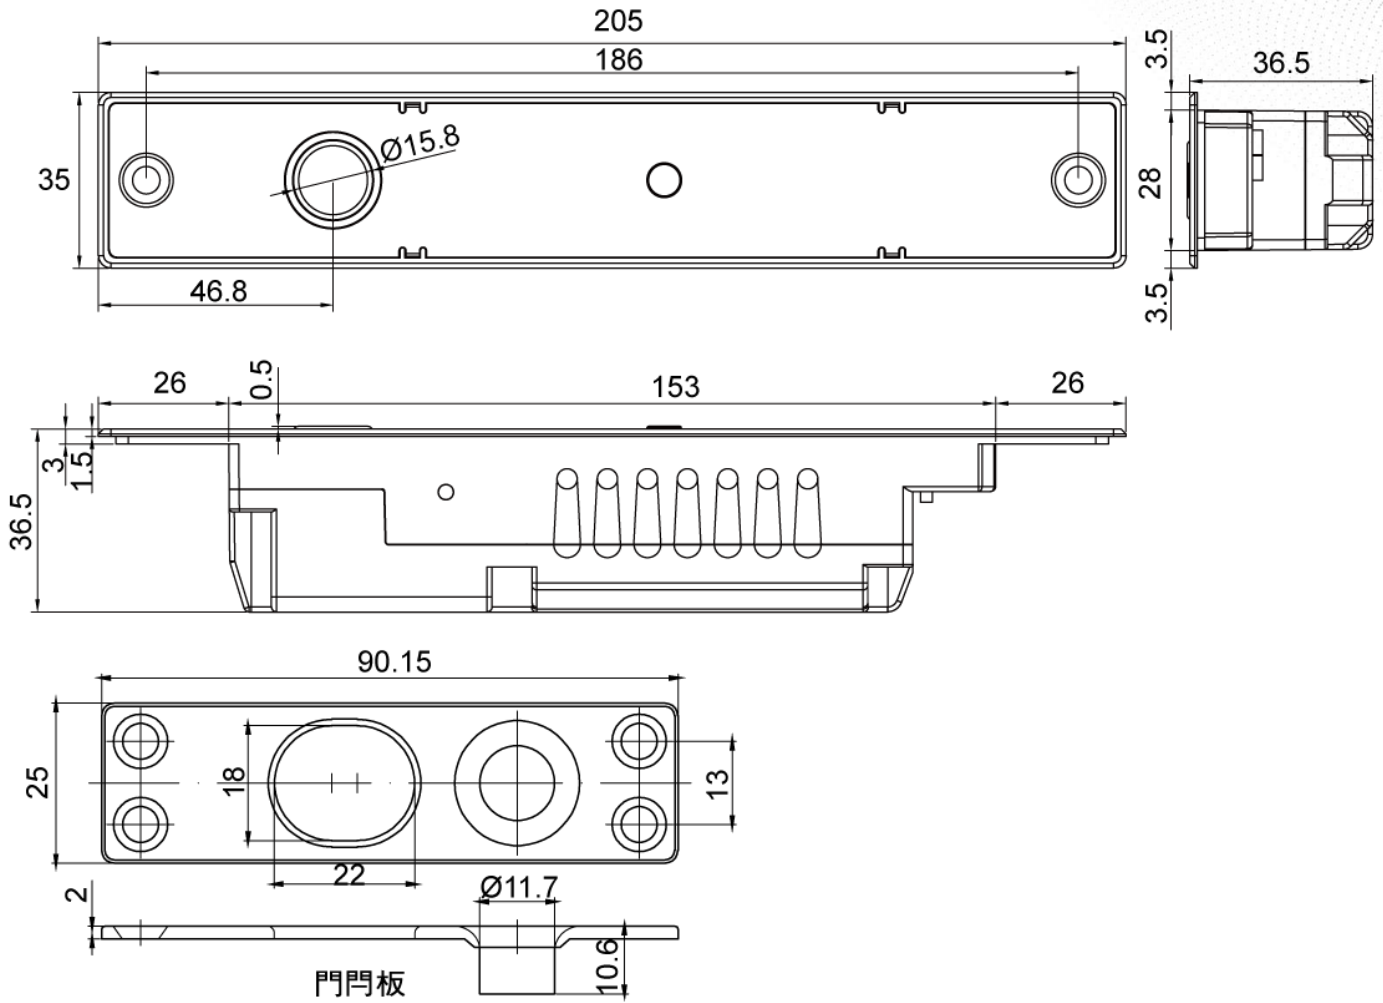

Choose DJS
changes your Life

多功能陽極鎖

DJS-B100NL

產品特色

Product Features

- LED 指示燈
- 安全耐用、安裝便捷
- 特殊光電控制，超低溫及超低功效設計

產品規格

Product Model

DJS-B100NL

產品規格	
外型尺寸	長：205mm · 寬：35mm · 厚：36.5mm
安全類型	斷電自動開鎖
工作電壓	DC12V/DC24V 可調
工作電流	啟動電流 12V/900mA(啟動瞬間) · 維持電流 12V/180 mA 啟動電流 24V/650mA(啟動瞬間) · 維持電流 24V/120 mA
信號輸出	8 線：門狀態信號 NO、COM · 鎖狀態信號：NO、NC、COM
適用門型	玻璃門、金屬門、防火門、木門...等
延時功能	0/3/6/9 秒可調
LED 顯示	綠燈開鎖 · 紅燈上鎖
門位感測距離	4~8mm
重量	0.55kg

產品尺寸

Product Size

單位：mm

安裝示意圖

Installation Diagram